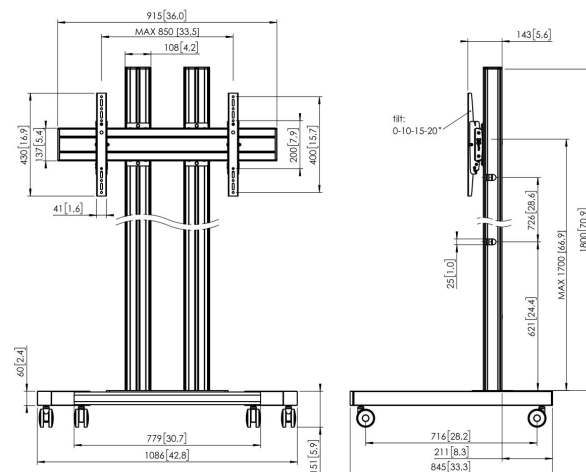

## TD1884 Displaywagen

### Wagen set TD1884

Bildschirmgröße: >65" 65" Passgröße: 800x400 Max. Last: 160 kg - 352.7 lbs Set bestehend aus:

- 1x PFT 8530 Wagenrahmen
- 2x PUC 2718 Profil 180 cm
- 1x PFB 3409 Bildschirm-Adapterstange
- 1x PFS 3204 Bildschirm-Adapterstreifen

## Technische Daten

Artikelnummer (SKU)	7953074
Farbe	Silber
EAN-Einzelbox	8712285333248
Höhe	1951
Breite	1086
Tiefe	845
TÜV-zertifiziert	Ja
Garantie	5 Jahre
Max. Gewichtslast (kg/Lbs)	160 / 352.74
Max. Schraubengröße	M8
Max. Schnittstellenhöhe (mm)	430
Max. Breite der Schnittstelle (mm)	915
Max. Abstand zum Boden - zentrales Display (mm)	1851
Max. horizontale Lochung (mm)	850
Max. vertikale Lochung (mm)	400
Min. horizontale Lochung (mm)	100
Min. Bildschirmgröße (Zoll)	65
Min. vertikale Lochung (mm)	100