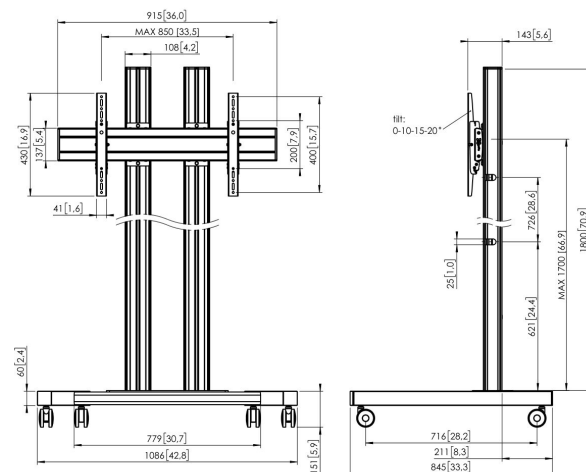

TD1884S Display Trolley

Entscheidende Vorteile

- Elegantes erstklassiges Design
- Kabelführung
- Schnelle und einfache Montage

Wagen set TD1884

Bildschirmgröße: >65" 65" Passgröße: 800x400 Max. Last: 160 kg - 352.7 lbs Set bestehend aus: • 1x PFT 8530 Wagenrahmen
 • 2x PUC 2718 Profil 180 cm • 1x PFB 3409 Bildschirm-Adapterstange • 1x PFS 3204 Bildschirm-Adapterstreifen

TD1884S Display Trolley

Technische Daten

Min. Bildschirmgröße (Zoll)	65
Min. horizontale Lochung (mm)	100
Max. horizontale Lochung (mm)	800
Min. vertikale Lochung (mm)	100
Max. vertikale Lochung (mm)	400
Max. Schnittstellenhöhe (mm)	430
Max. Breite der Schnittstelle (mm)	915
Max. Abstand zum Boden - zentrales Display (mm)	1851
Max. Gewichtslast (kg)	160
Max. Gewichtslast (Lbs)	352.74
Höhe	1951
Breite	1086
Tiefe	845
Artikelnummer (SKU)	7953074
EAN-Einzelbox	8712285333248
Farbe	Silber
Zertifizierungen	TÜV
TÜV-zertifiziert	Ja
Garantie	5 Jahre