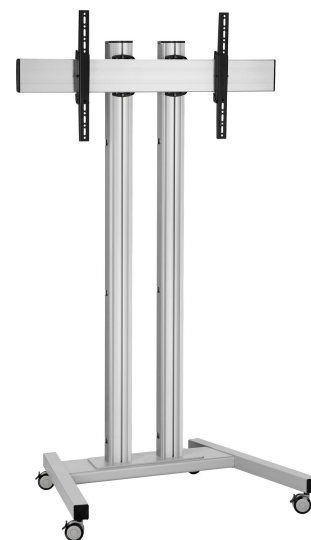

TD1884S Display Trolley

Entscheidende Vorteile

- Elegantes erstklassiges Design
- Kabelführung
- Schnelle und einfache Montage

Wagen set TD1884

Bildschirmgröße: >65" 65" Passgröße: 800x400 Max. Last: 160 kg - 352.7 lbs Set bestehend aus: • 1x PFT 8530 Wagenrahmen
 • 2x PUC 2718 Profil 180 cm • 1x PFB 3409 Bildschirm-Adapterstange • 1x PFS 3204 Bildschirm-Adapterstreifen

TD1884S Display Trolley

Technische Daten

Min. Bildschirmgröße (Zoll)	65
Min. horizontale Lochung (mm)	100
Max. horizontale Lochung (mm)	800
Min. vertikale Lochung (mm)	100
Max. vertikale Lochung (mm)	400
Max. Schnittstellenhöhe (mm)	430
Max. Breite der Schnittstelle (mm)	915
Max. Abstand zum Boden - zentrales Display (mm)	1851
Max. Gewichtslast (kg)	160
Max. Gewichtslast (Lbs)	352.74
Höhe	1951
Breite	1086
Tiefe	845
Artikelnummer (SKU)	7953074
EAN-Einzelbox	8712285333248
Farbe	Silber
Zertifizierungen	TÜV
TÜV-zertifiziert	Ja
Garantie	5 Jahre