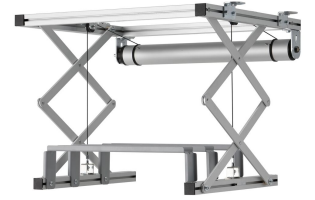

## PPL 2040 Projectorlift

De PPL 2040 projector lift is de ideale oplossing om wat grotere, zwaardere projectoren esthetisch mooi en veilig weg te werken in het plafond. Niet alleen wordt de projector netjes verborgen, het is ook een diefstalvertragende oplossing. De lift loopt geruisloos en biedt twee verstelbare posities: top en show.

## PPL 2040 Projectorlift

# Specificaties

Artikelnummer (SKU)	7020404
Kleur	Zilver
EAN enkele doos	8712285350801
Hoogte	140
Breedte	820
Diepte	680
Garantie	2 jaar
Garantie op elektrische onderdelen	2 jaar
Max. laadgewicht (kg/Lbs)	30 / 66.14
Gemiddeld energieverbruik (W)	184
Certificeringen	CE
Max. afstand tot plafond (mm)	540
Min. afstand tot plafond (mm)	140
Voltage (V)	220 V, 50 Hz 230 V, 50 Hz