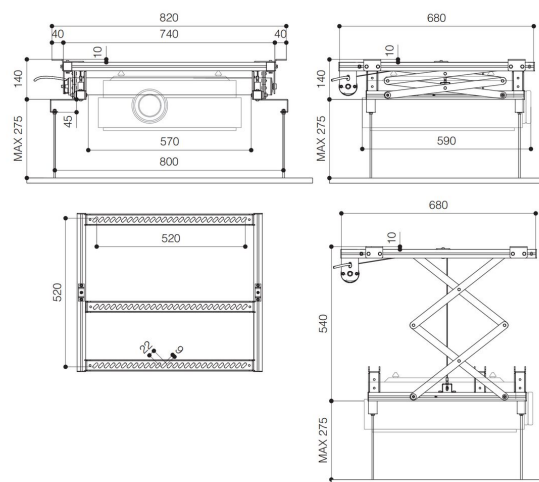

## PPL 2040 Projectorlift

De PPL 2040 projector lift is de ideale oplossing om wat grotere, zwaardere projectoren esthetisch mooi en veilig weg te werken in het plafond. Niet alleen wordt de projector netjes verborgen, het is ook een diefstalvertragende oplossing. De lift loopt geruisloos en biedt twee verstelbare posities: top en show.

## PPL 2040 Projectorlift

# Specificaties

Artikelnummer (SKU)	7020404
Kleur	Zilver
EAN enkele doos	8712285350801
Hoogte	140
Breedte	820
Diepte	680
Garantie	2 jaar
Garantie op elektrische onderdelen	2 jaar
Max. laadgewicht (kg/Lbs)	30 / 66.14
Gemiddeld energieverbruik (W)	184
Certificeringen	CE
Max. afstand tot plafond (mm)	540
Min. afstand tot plafond (mm)	140
Voltage (V)	220 V, 50 Hz 230 V, 50 Hz