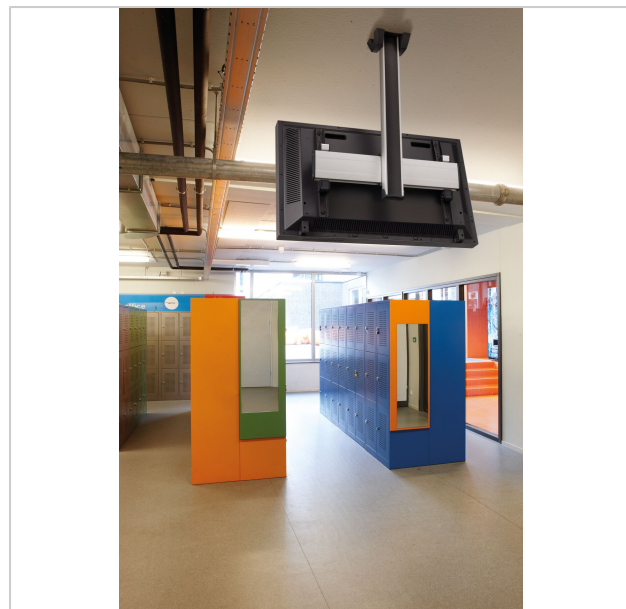

C0844B Supporto a soffitto fissa

Numero dell'articolo (SKU) 7950030
 Colore Nero

Benefici chiave

- Design esclusivo e raffinato
- Gestione del cablaggio
- Installazione rapida e semplice

Supporto a soffitto kit C3044

Dimensioni schermo: Fitment: 400x400 Carico massimo: 80 kg
 - 176 lbs Kit si compone di: • 1x PUC 1060 Piastra a soffitto fissa •
 1x PUC 2530 Palo 300 cm • 1x PFB 3405 Barra d'interfaccia per
 schermi • 1x PFS 3304 Banda d'interfaccia per schermi

C0844B Supporto a soffitto fissa

VOGEL'S HOLDING BV 2019 (c) Tutti i diritti riservati
Soggetto a errori di stampa, modifiche tecniche e di prezzo.
Data:2019-10-08

www.vogels.com

Specifiche

Numero del tipo di prodotto	C3044	Dimensione massima dello schermo (pollici)	65
Numero dell'articolo (SKU)	7950030	Disposizione verticale massima del foro di montaggio (mm)	420
Colore	Nero	Disposizione orizzontale minima del foro di montaggio (mm)	100
EAN scatola singola	8712285332203	Disposizione verticale minima del foro di montaggio (mm)	100
Lunghezza	3000	Struttura con misure standard o universali	Universale
Larghezza	515		
Profondità	127		
Certificazione TÜV	Sì		
Inclinazione	Inclinazione fino a 20°		
Garanzia	5 anni		
Massimo peso di carico (kg)	80		
Min. hole pattern	100mm x 100mm		
Max. hole pattern	450mm x 420mm		
Dimensione massima del bullone	M8		
Altezza massima dell'interfaccia (mm)	450		
Larghezza massima dell'interfaccia (mm)	515		
Autobloccaggio	True		
Tipi di soffitto	Soffitto piatto		
Fischer interno	Sì		
Distanza massima dal soffitto - centro di visione (mm)	2900		
Disposizione orizzontale massima del foro di montaggio (mm)	450		