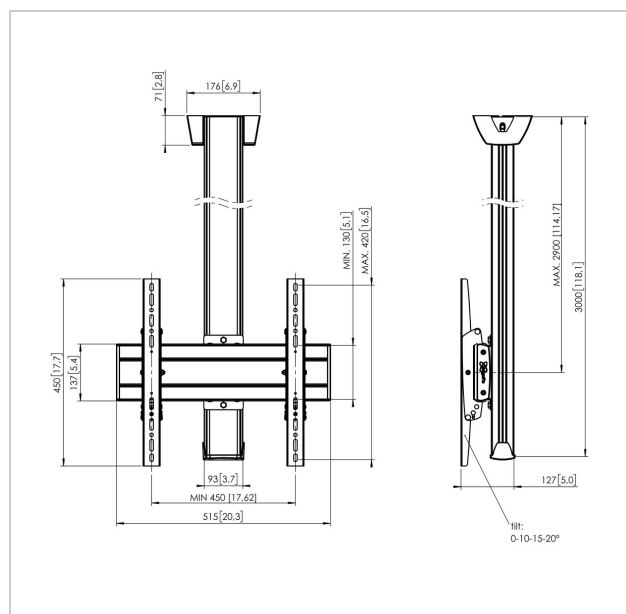

C0844B Supporto a soffitto fissa

Numero dell'articolo (SKU) 7950030
 Colore Nero

Benefici chiave

- Design esclusivo e raffinato
- Gestione del cablaggio
- Installazione rapida e semplice

Supporto a soffitto kit C3044

Dimensioni schermo: Fitment: 400x400 Carico massimo: 80 kg
 - 176 lbs Kit si compone di: • 1x PUC 1060 Piastra a soffitto fissa •
 1x PUC 2530 Palo 300 cm • 1x PFB 3405 Barra d'interfaccia per
 schermi • 1x PFS 3304 Banda d'interfaccia per schermi

C0844B Supporto a soffitto fissa

VOGEL'S HOLDING BV 2019 (c) Tutti i diritti riservati
Soggetto a errori di stampa, modifiche tecniche e di prezzo.
Data:2019-10-08

www.vogels.com

Specifiche

Numero del tipo di prodotto	C3044	Dimensione massima dello schermo (pollici)	65
Numero dell'articolo (SKU)	7950030	Disposizione verticale massima del foro di montaggio (mm)	420
Colore	Nero	Disposizione orizzontale minima del foro di montaggio (mm)	100
EAN scatola singola	8712285332203	Disposizione verticale minima del foro di montaggio (mm)	100
Lunghezza	3000	Struttura con misure standard o universali	Universale
Larghezza	515		
Profondità	127		
Certificazione TÜV	Sì		
Inclinazione	Inclinazione fino a 20°		
Garanzia	5 anni		
Massimo peso di carico (kg)	80		
Min. hole pattern	100mm x 100mm		
Max. hole pattern	450mm x 420mm		
Dimensione massima del bullone	M8		
Altezza massima dell'interfaccia (mm)	450		
Larghezza massima dell'interfaccia (mm)	515		
Autobloccaggio	True		
Tipi di soffitto	Soffitto piatto		
Fischer interno	Sì		
Distanza massima dal soffitto - centro di visione (mm)	2900		
Disposizione orizzontale massima del foro di montaggio (mm)	450		