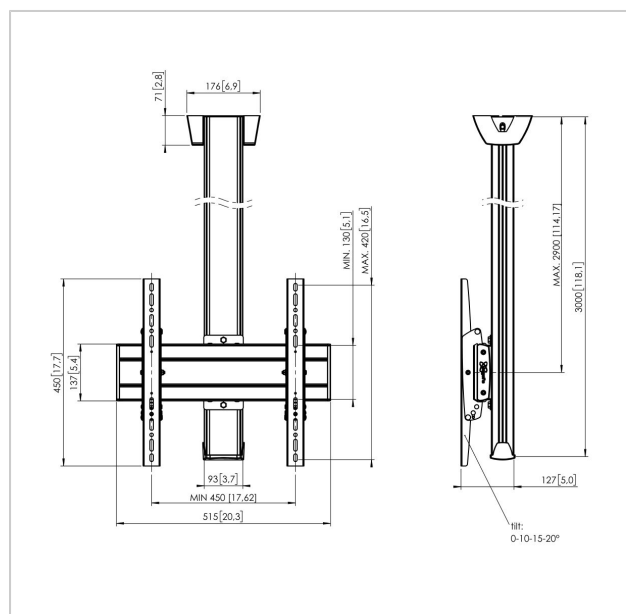

C3044B Supporto a soffitto fissa

Numero dell'articolo (SKU) 7950030
 Colore Nero

Benefici chiave

- Design esclusivo e raffinato
- Gestione del cablaggio
- Installazione rapida e semplice

Supporto a soffitto kit C3044

Dimensioni schermo: Fitment: 400x400 Carico massimo: 80 kg
 - 176 lbs Kit si compone di: • 1x PUC 1060 Piastra a soffitto fissa •
 1x PUC 2530 Palo 300 cm • 1x PFB 3405 Barra d'interfaccia per
 schermi • 1x PFS 3304 Banda d'interfaccia per schermi

C3044B Supporto a soffitto fissa

VOGEL'S HOLDING BV 2019 (c) Tutti i diritti riservati
Soggetto a errori di stampa, modifiche tecniche e di prezzo.
Data:2020-08-26

www.vogels.com

Specifiche

Numero del tipo di prodotto	C3044	Dimensione massima dello schermo (pollici)	65
Numero dell'articolo (SKU)	7950030	Disposizione verticale massima del foro di montaggio (mm)	420
Colore	Nero	Disposizione orizzontale minima del foro di montaggio (mm)	100
EAN scatola singola	8712285332203	Disposizione verticale minima del foro di montaggio (mm)	100
Lunghezza	3000	Struttura con misure standard o universali	Universale
Larghezza	515		
Profondità	127		
Certificazione TÜV	Sì		
Inclinazione	Inclinazione fino a 20°		
Garanzia	5 anni		
Massimo peso di carico (kg)	80		
Min. hole pattern	100mm x 100mm		
Max. hole pattern	450mm x 420mm		
Dimensione massima del bullone	M8		
Altezza massima dell'interfaccia (mm)	450		
Larghezza massima dell'interfaccia (mm)	515		
Autobloccaggio	True		
Tipi di soffitto	Soffitto piatto		
Fischer interno	Sì		
Distanza massima dal soffitto - centro di visione (mm)	2900		
Disposizione orizzontale massima del foro di montaggio (mm)	450		