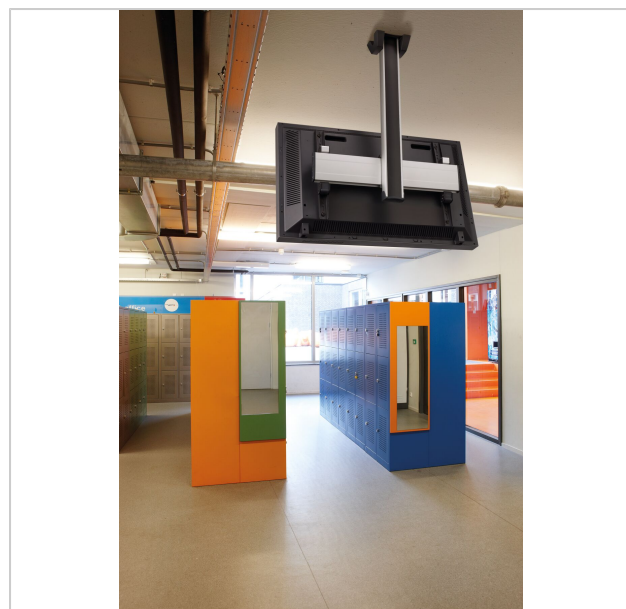

C3044B Supporto a soffitto fissa

Numero dell'articolo (SKU) 7950030
 Colore Nero

Benefici chiave

- Design esclusivo e raffinato
- Gestione del cablaggio
- Installazione rapida e semplice

Supporto a soffitto kit C3044

Dimensioni schermo: Fitment: 400x400 Carico massimo: 80 kg
 - 176 lbs Kit si compone di: • 1x PUC 1060 Piastra a soffitto fissa •
 1x PUC 2530 Palo 300 cm • 1x PFB 3405 Barra d'interfaccia per
 schermi • 1x PFS 3304 Banda d'interfaccia per schermi

C3044B Supporto a soffitto fissa

VOGEL'S HOLDING BV 2019 (c) Tutti i diritti riservati
Soggetto a errori di stampa, modifiche tecniche e di prezzo.
Data:2020-08-26

www.vogels.com

Specifiche

Numero del tipo di prodotto	C3044	Dimensione massima dello schermo (pollici)	65
Numero dell'articolo (SKU)	7950030	Disposizione verticale massima del foro di montaggio (mm)	420
Colore	Nero	Disposizione orizzontale minima del foro di montaggio (mm)	100
EAN scatola singola	8712285332203	Disposizione verticale minima del foro di montaggio (mm)	100
Lunghezza	3000	Struttura con misure standard o universali	Universale
Larghezza	515		
Profondità	127		
Certificazione TÜV	Sì		
Inclinazione	Inclinazione fino a 20°		
Garanzia	5 anni		
Massimo peso di carico (kg)	80		
Min. hole pattern	100mm x 100mm		
Max. hole pattern	450mm x 420mm		
Dimensione massima del bullone	M8		
Altezza massima dell'interfaccia (mm)	450		
Larghezza massima dell'interfaccia (mm)	515		
Autobloccaggio	True		
Tipi di soffitto	Soffitto piatto		
Fischer interno	Sì		
Distanza massima dal soffitto - centro di visione (mm)	2900		
Disposizione orizzontale massima del foro di montaggio (mm)	450		