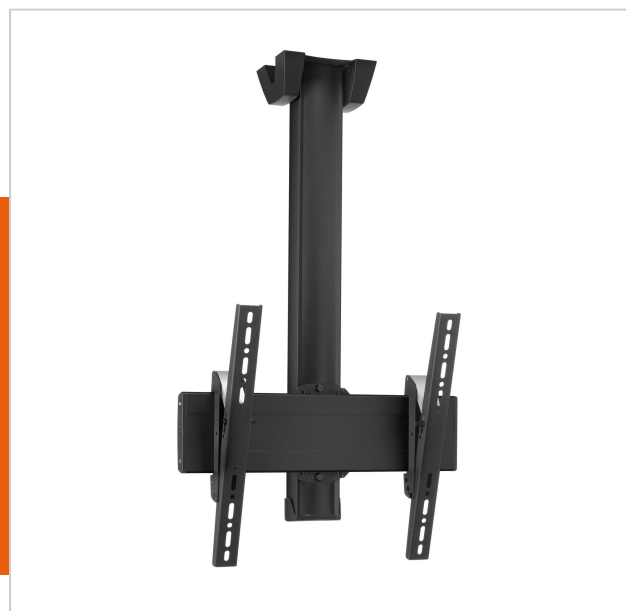

C3044B Supporto a soffitto fissa

Numero dell'articolo (SKU) 7950030
 Colore Nero

Benefici chiave

- Design esclusivo e raffinato
- Gestione del cablaggio
- Installazione rapida e semplice

Supporto a soffitto kit C3044

Dimensioni schermo: Fitment: 400x400 Carico massimo: 80 kg
 - 176 lbs Kit si compone di: • 1x PUC 1060 Piastra a soffitto fissa •
 1x PUC 2530 Palo 300 cm • 1x PFB 3405 Barra d'interfaccia per
 schermi • 1x PFS 3304 Banda d'interfaccia per schermi

C3044B Supporto a soffitto fissa

VOGEL'S HOLDING BV 2019 (c) Tutti i diritti riservati
Soggetto a errori di stampa, modifiche tecniche e di prezzo.
Data:2020-08-26

www.vogels.com

Specifiche

Numero del tipo di prodotto	C3044	Dimensione massima dello schermo (pollici)	65
Numero dell'articolo (SKU)	7950030	Disposizione verticale massima del foro di montaggio (mm)	420
Colore	Nero	Disposizione orizzontale minima del foro di montaggio (mm)	100
EAN scatola singola	8712285332203	Disposizione verticale minima del foro di montaggio (mm)	100
Lunghezza	3000	Struttura con misure standard o universali	Universale
Larghezza	515		
Profondità	127		
Certificazione TÜV	Sì		
Inclinazione	Inclinazione fino a 20°		
Garanzia	5 anni		
Massimo peso di carico (kg)	80		
Min. hole pattern	100mm x 100mm		
Max. hole pattern	450mm x 420mm		
Dimensione massima del bullone	M8		
Altezza massima dell'interfaccia (mm)	450		
Larghezza massima dell'interfaccia (mm)	515		
Autobloccaggio	True		
Tipi di soffitto	Soffitto piatto		
Fischer interno	Sì		
Distanza massima dal soffitto - centro di visione (mm)	2900		
Disposizione orizzontale massima del foro di montaggio (mm)	450		