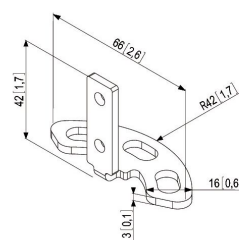

PFA 9101 Plaque de sol pour PUC 23

La plaque de montage au sol PFA 9101 fait partie du système modulaire Connect-it vous permettant de créer votre propre solution de montage sol-plafond pour les écrans de petite et moyenne taille.

PFA 9101 Plaque de sol pour PUC 23

Spécifications

N° d'article (SKU)	7295044
Couleur	Noir
EAN emballage unitaire	8712285318269
Garantie	5 ans

VOGEL'S HOLDING BV (©)

Tous droits réservés.
Sous réserve d'erreurs
d'impression et de modifications
techniques ou de prix.