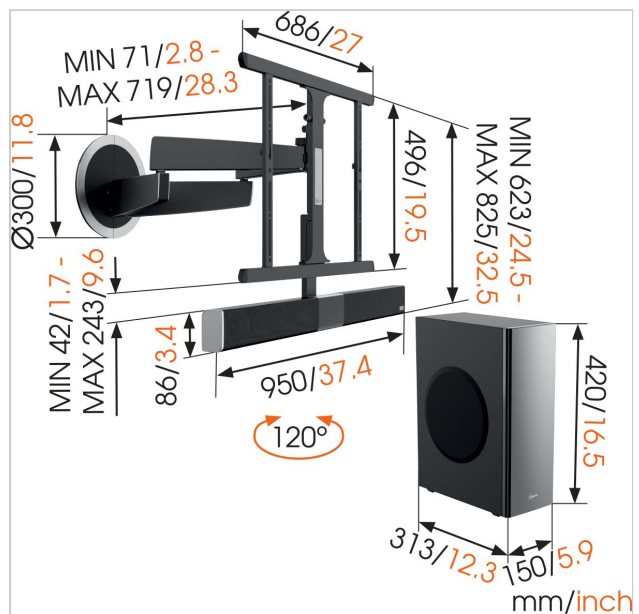

## SoundMount (NEXT 8365) Soporte TV Giratorio con Sonido integrado

Número de artículo (SKU)  
Color

8735080  
Negro

### Todo en uno: soporte de pared giratorio + barra de sonido integrada + subwoofer inalámbrico

El SoundMount (NEXT8365) es un soporte de pared excepcional con una barra de sonido integrada. Este producto le permitirá optimizar su experiencia de imagen y sonido con una solución elegante, le garantiza un sonido impresionante que acompañará al televisor cuando lo gire, y le hará sentir las películas y la música con una calidad extraordinaria.

### Especificaciones

Número de tipo de producto	NEXT 8365	Organización de cables	Velcro para cables
Número de artículo (SKU)	8735080		Organización de cables integrada en el brazo
Color	Negro		Pinzas para la organización de cables en la parte posterior de su TV
Caja individual EAN	8712285330629		CE CB
Tamaño de producto	L	Certificaciones	Analog 2x IN (mini-jack)
Certificación TÜV	Si	Conexiones	Digital 1x IN optical (S/PDIF)
Girar	Movimiento (hasta 120°)		HDMI 1x OUT; con CEC/ARC
Garantía	Vida útil		HDMI 2x IN
Guarantee electrical parts	2 años	Respuesta de frecuencia barra de sonido	180 Hz-20 kHz
Tamaño mín. de pantalla (pulgadas)	40	Respuesta de frecuencia subwoofer	40 Hz-150 Hz
Tamaño máx. de pantalla (pulgadas)	65	Barra de sonido integrada	Si
Carga máx. de peso (kg)	30	Distancia máx. a la pared (mm)	720
Min. hole pattern	200mm x 200mm	Distancia mín. a la pared (mm)	72
Max. hole pattern	600mm x 400mm	Número de puntos de pivote	4
Tamaño máx. de perno	M8	Controlado a distancia	No
Altura máx. de interfaz (mm)	496	Salida de sonido de subwoofer	150
Anchura máx. de interfaz (mm)	686	Salida de sonido (total)	300
Controlado por App	No	Patrón de orificios universal o fijo	Universal
Formatos de audio	Sonido de alta resolución PCM lineal de hasta 192 kHz/24 bits	Tensión (V)	230 V, 50 Hz
Trasmisión de audio por Bluetooth	Si	Contenido de la caja	• Llave Allen