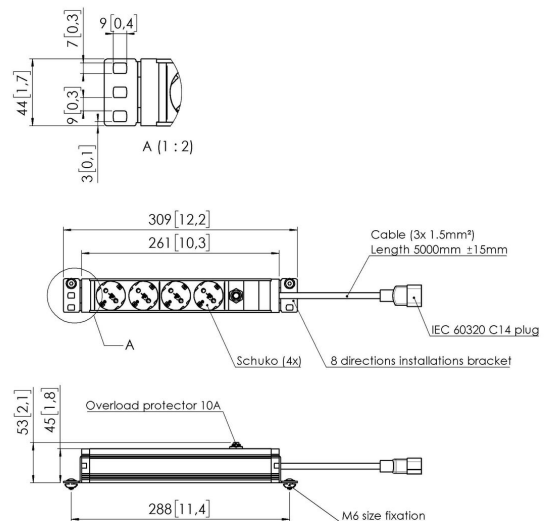

## RISE A 152 Socket block with bracket for RISE display lifts

### Характеристики

Артикул (SKU)	7301520
Код EAN отдельной коробки	8712285407321
Цвет	Черный
Сертификаты	CE
Гарантия	5 лет

VOGEL'S HOLDING BV (©)

Все права защищены.  
Возможны опечатки и  
изменение технических  
параметров и цен.