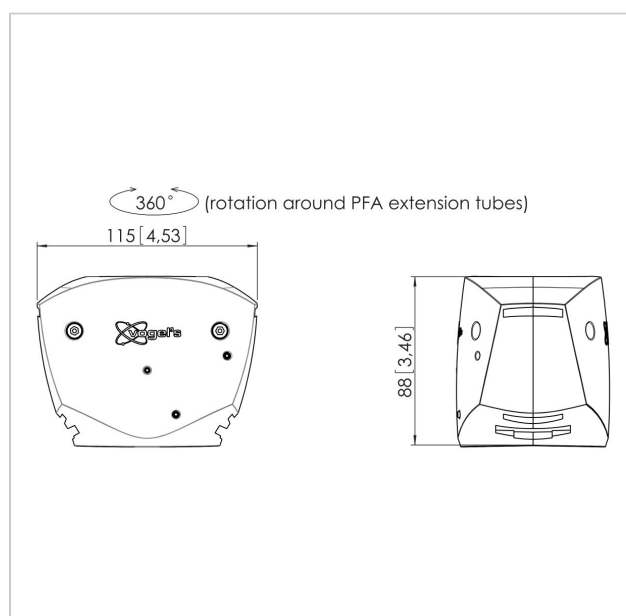

PFA 9030 Dreh- und Neigemodul

Artikelnummer (SKU)
Farbe

7330304
Silber

Die LCD-Dreh- und Neigungseinheit PFA 9030 kann zum Befestigen eines LCD-TV an der Wand, Decke oder am Boden (in Kombination mit anderen modularen Komponenten) verwendet werden.

PFA 9030 Dreh- und Neigemodul

www.vogels.com

VOGEL'S HOLDING BV 2019 (c) Alle Rechte vorbehalten.
Vorbehaltlich Druckfehler, technischer und Preisänderungen.
Datum: 2019-05-14

Technische Daten

Produkttyp-Nummer	PFA 9030
Artikelnummer (SKU)	7330304
Farbe	Silber
EAN-Einzelbox	8712285310386
TÜV-zertifiziert	Ja
Neigbar	Bis zu 15° neigbar
Drehbar	Bis zu 360°
Garantie	5 Jahre
Max. Gewichtslast (kg)	20