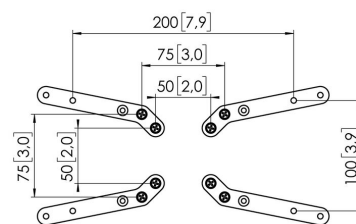

MOMO A003 VESA- Erweiterungen (schwarz)

Entscheidende Vorteile

- Höhenverstellbar
- Geeignet für einen, zwei oder eine ganze Reihe von Monitoren
- Einfach und ohne Werkzeuge zu montieren
- Flexibles, modulares System
- TÜV-zertifiziert / 10 Jahre Garantie

Ein Zubehörteil für Ihre Monitorhalterung Die MOMO A003 VESA-Erweiterungen. Dieses Zubehörteil passt zu MOMO Motion und Motion+. Speziell zur Erweiterung des Lochmusters des MOMO Monitoradapters auf 150x150, 175x175 und 200x200 entwickelt.

3 [0.1]

MOMO A003 VESA- Erweiterungen (schwarz)

Technische Daten

Artikelnummer (SKU)	7190030
Farbe	Schwarz
EAN-Einzelbox	8712285354748
TÜV-zertifiziert	Ja
Garantie	10 Jahre
Universelles oder festes Lochmuster	Fest