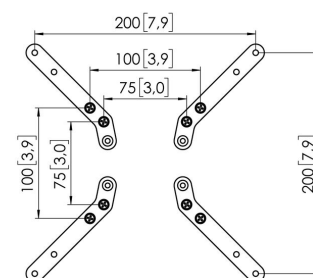

MOMO A003 VESA- Erweiterungen (schwarz)

Entscheidende Vorteile

- Höhenverstellbar
- Geeignet für einen, zwei oder eine ganze Reihe von Monitoren
- Einfach und ohne Werkzeuge zu montieren
- Flexibles, modulares System
- TÜV-zertifiziert / 10 Jahre Garantie

Ein Zubehörteil für Ihre Monitorhalterung Die MOMO A003 VESA-Erweiterungen. Dieses Zubehörteil passt zu MOMO Motion und Motion+. Speziell zur Erweiterung des Lochmusters des MOMO Monitoradapters auf 150x150, 175x175 und 200x200 entwickelt.

3 [0.1]

MOMO A003 VESA- Erweiterungen (schwarz)

Technische Daten

Artikelnummer (SKU)	7190030
Farbe	Schwarz
EAN-Einzelbox	8712285354748
TÜV-zertifiziert	Ja
Garantie	10 Jahre
Universelles oder festes Lochmuster	Fest