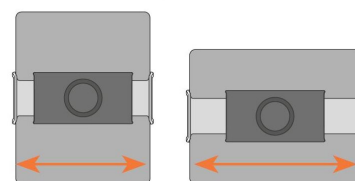

TMM 1000 Fixation pour tablette

Principaux avantages

- Facile à installer
- À vous de profiter de votre tablette en position portrait ou paysage

*Fits all tablets
7" up to 13"

min. 150 mm / max. 220 mm

tablet thickness
min. 5 mm / max. 13 mm