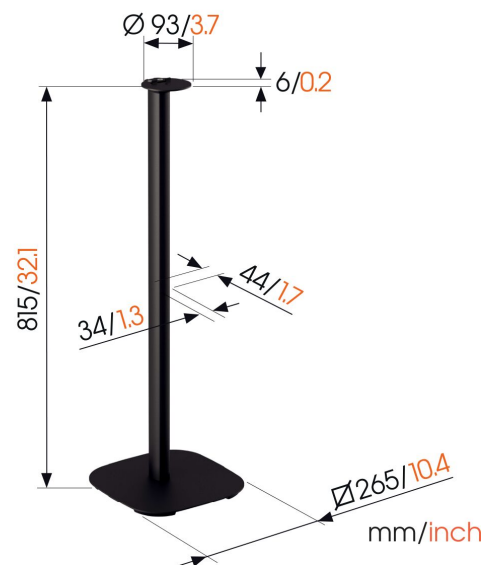

Pied d'enceinte SFS 4113 Sonos pour Era 100 (noir)

Principaux avantages

- Profitez au maximum de vos enceintes Sonos
- Améliorez votre expérience d'écoute

Monter votre Sonos Era 100 sur un pied offre une expérience d'écoute idéale.

Vous ne voulez pas avoir à percer des trous dans les murs ? Le pied de sol pour enceinte Sonos Era 100 de Vogel's est la solution idéale ! Ce pied de 82 cm positionne votre enceinte à la hauteur idéale pour garantir que le son soit dirigé directement vers vos oreilles. Le pied d'enceinte est conçu pour faire passer votre expérience d'écoute au niveau supérieur.

Pied d'enceinte SFS 4113 Sonos pour Era 100 (noir)

Spécifications

Charge max. (kg)	2
Charge max. (Lbs)	4.41
Rangement des câbles	Gestion des câbles intégrée CIS® Cable Inlay System
Speaker models	Sonos Era 100
Hauteur	815
Largeur	265
Profondeur	265
N° d'article (SKU)	8151130
EAN emballage unitaire	8712285371905
Couleur	Noir
Certifications	TÜV
Certifié TÜV	Oui
Garantie	5 ans