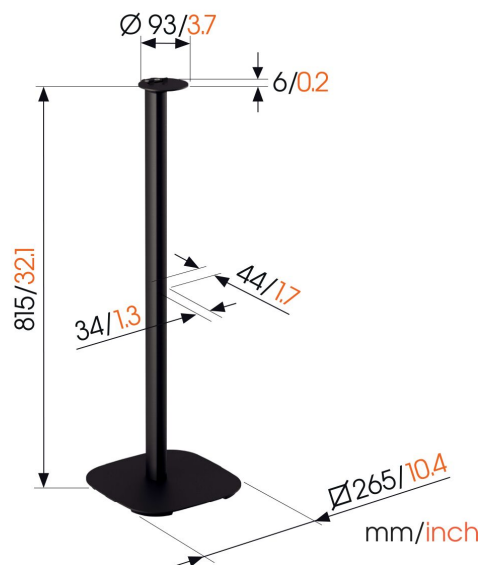

Pied d'enceinte SFS 41 13 Sonos pour Era 100 (noir)

Principaux avantages

- Profitez au maximum de vos enceintes Sonos
- Améliorez votre expérience d'écoute

Monter votre Sonos Era 100 sur un pied offre une expérience d'écoute idéale.

Vous ne voulez pas avoir à percer des trous dans les murs ? Le pied de sol pour enceinte Sonos Era 100 de Vogel's est la solution idéale ! Ce pied de 82 cm positionne votre enceinte à la hauteur idéale pour garantir que le son soit dirigé directement vers vos oreilles. Le pied d'enceinte est conçu pour faire passer votre expérience d'écoute au niveau supérieur.

Pied d'enceinte SFS 41 13 Sonos pour Era 100 (noir)

Spécifications

N° d'article (SKU)	8151130
Couleur	Noir
EAN emballage unitaire	8712285371905
Hauteur	815
Largeur	265
Profondeur	265
Certifié TÜV	Oui
Garantie	5 ans
Rangement des câbles	Gestion des câbles intégrée CIS® Cable Inlay System
Certifications	TÜV
Speaker brand	Sonos
Speaker models	Era 100