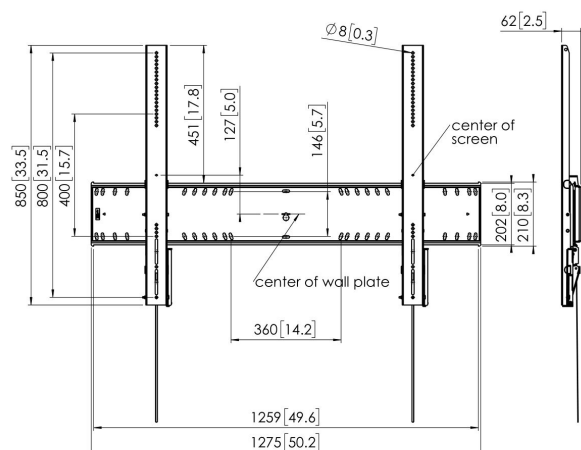

PFW 6910 Display muurbeugel kantelbaar

De PFW 6910 is een robuuste en tevens elegante wandsteun met kantelfunctie. De steun is voorzien van een esthetisch geïntegreerd slot en kan daarnaast tot 15° kantelen. De steun is geschikt voor displays vanaf 80 inch, met een gewicht van maximaal 230 kg.

PFW 6910 Display muurbeugel kantelbaar

Specificaties

Artikelnummer (SKU)	7369100
Kleur	Zwart
EAN enkele doos	8712285336126
Productgrootte	XL
TÜV-gecertificeerd	Ja
Kantelen	Kantelsysteem tot 15°
Garantie	5 jaar
Min. grootte beeldscherm (inch)	80
Max. grootte beeldscherm (inch)	110
Max. laadgewicht (kg/Lbs)	230 / 507.06
Min. hole pattern	100mm x 400mm
Max. hole pattern	1200mm x 800mm
Max. formaat bout	M8
Max. hoogte van interface (mm)	850
Max. breedte van interface (mm)	1275
Fischer inbegrepen	Ja
Waterpasfundie	Horizontaal waterpas maken na montage
Opties vergrendeling	Slot inbegrepen / geïntegreerd
Max. horizontaal gatenpatroon (mm)	1200
Max. grootte beeldscherm (inch)	120
Max. verticaal gatenpatroon (mm)	800
Min. afstand tot de muur (mm / inch)	62 / 2.44
Min. horizontaal gatenpatroon (mm)	100
Min. grootte beeldscherm (inch)	80
Min. verticaal gatenpatroon (mm)	400
Positie	Horizontaal
Onderhoudspositie	Ja
Universeel of vast gatenpatroon	Universeel