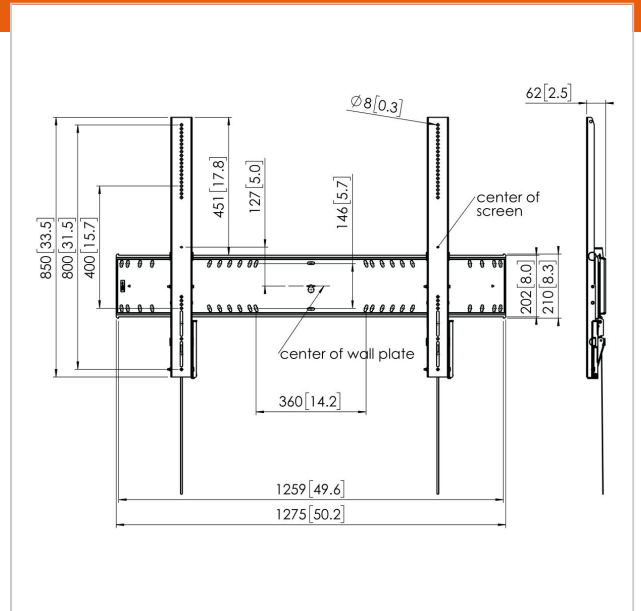

## PFW 6910 Display Muurbeugel kantelbaar

Artikelnummer (SKU)  
Kleur

7369100  
Zwart

### Belangrijke voordelen

- Eenvoudig waterpas maken en installeren
- Voor de zwaarste schermen
- Zelfcentrerende displaybouten
- Geïntegreerd slot
- Vergrendelde service stand

De PFW 6910 is een robuuste en tevens elegante wandsteun met kantelfunctie. De steun is voorzien van een esthetisch geïntegreerd slot en kan daarnaast tot 15° kantelen. De steun is geschikt voor displays vanaf 80 inch, met een gewicht van maximaal 230 kg.

### Specificaties

Nummer producttype	PFW 6910	Min. horizontaal gatenpatroon	100
Artikelnummer (SKU)	7369100	(mm)	
Kleur	Zwart	Min. grootte beeldscherm (inch)	80
EAN enkele doos	8712285336126	Min. verticaal gatenpatroon	400
TÜV-gecertificeerd	Ja	(mm)	
Kantelen	Kantelsysteem tot 15°	Positie	Horizontaal
Garantie	5 jaar	Onderhoudspositie	Ja
Max. laadgewicht (kg)	230	Universeel of vast gatenpatroon	Universeel
Min. hole pattern	100mm x 400mm		
Max. hole pattern	1200mm x 800mm		
Max. formaat bout	M8		
Max. hoogte van interface (mm)	850		
Max. breedte van interface	1275		
(mm)			
Fischer inbegrepen	Ja		
Waterpasfunctie	Horizontaal waterpas maken na montage		
Opties vergrendeling	Slot inbegrepen / geïntegreerd		
Max. horizontaal gatenpatroon	1200		
(mm)			
Max. grootte beeldscherm	120		
(inch)			
Max. verticaal gatenpatroon	800		
(mm)			
Min. afstand tot de muur (mm)	62		