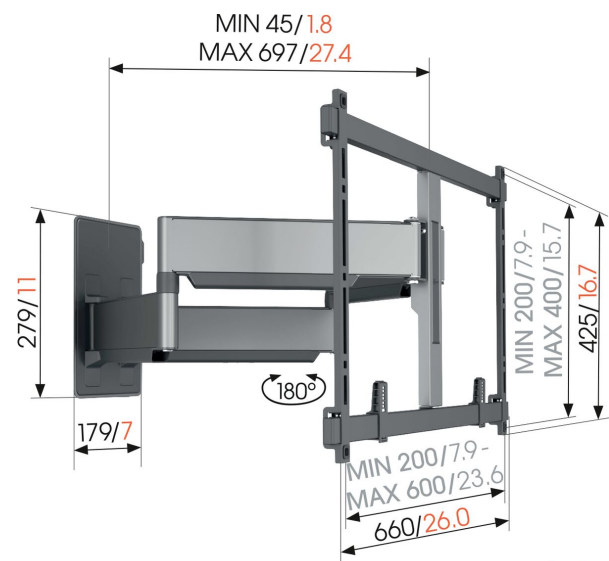

TVM 5855 Soporte TV Giratorio

Beneficios clave

- Ultrafino y robusto - A solo 4.5 cm de la pared, ideal para grandes TV OLED/QLED
- Nuestro producto estrella más resistente y robusto soporta hasta 75 kg - Monta el TV más pesado a solo 4.5 cm de la pared
- Movimiento suave OneFinger™ - Gracias a los rodamientos recubiertos y a los ejes de acero de precisión
- Instalación perfectamente nivelada - Nivel de burbuja gratuito incluido
- 2D-Levelling™: mantén tu TV siempre nivelada - Nivelación precisa después de la instalación (horizontal y vertical)

Soporte de pared articulado para televisores grandes y pesados de hasta 100 pulgadas y 75 kg

El soporte de pared para TV ELITE Forward Motion es un soporte especial y extrarresistente, adecuado para televisores de 55 a 100 pulgadas y con un peso de hasta 75 kg, ideal para su gran televisor OLED o QLED. El ELITE Forward Motion gira hasta 120°, para que pueda disfrutar de su televisor desde prácticamente cualquier ángulo. Además de ser ultrarresistente, el soporte de pared es también ultrafino, de modo que su televisor queda a solo 4,5 cm de la pared.

mm/inch
VESA mounting holes

TVM 5855 Soporte TV Giratorio

Especificaciones

Número de artículo (SKU)	5858550
Color	Negro
Caja individual EAN	8712285354809
Tamaño de producto	XL
Certificación TÜV	Si
Girar	Hasta 120°
Garantía	15 años
Tamaño mín. de pantalla (pulgadas)	55
Tamaño máx. de pantalla (pulgadas)	100
Carga máx. de peso (kg)	75
Tamaño máx. de perno	M8
Altura máx. de interfaz (mm)	425
Anchura máx. de interfaz (mm)	660
Organización de cables	Pinzas para la organización de cables en la parte posterior de su TV Organización de cables CIS®
Distancia máx. a la pared (mm)	697
Patrón de orificio horizontal máx. (mm)	600
Patrón de orificio vertical máx. (mm)	400
Distancia mín. a la pared (mm)	48
Patrón de orificio horizontal mín. (mm)	100
Patrón de orificio vertical mín. (mm)	100
Número de puntos de pivote	4
Nivel de burbuja incluido	Si