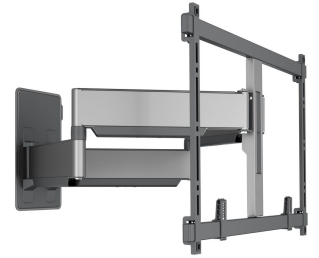

TVM 5855 Soporte TV Giratorio

Beneficios clave

- Ultrafino y robusto - A solo 4.5 cm de la pared, ideal para grandes TV OLED/QLED
- Nuestro producto estrella más resistente y robusto soporta hasta 75 kg - Monta el TV más pesado a solo 4.5 cm de la pared
- Movimiento suave OneFinger™ - Gracias a los rodamientos recubiertos y a los ejes de acero de precisión
- Instalación perfectamente nivelada - Nivel de burbuja gratuito incluido
- 2D-Levelling™: mantén tu TV siempre nivelada - Nivelación precisa después de la instalación (horizontal y vertical)

Soporte de pared articulado para televisores grandes y pesados de hasta 100 pulgadas y 75 kg

El soporte de pared para TV ELITE Forward Motion es un soporte especial y extrarresistente, adecuado para televisores de 55 a 100 pulgadas y con un peso de hasta 75 kg, ideal para su gran televisor OLED o QLED. El ELITE Forward Motion gira hasta 120°, para que pueda disfrutar de su televisor desde prácticamente cualquier ángulo. Además de ser ultrarresistente, el soporte de pared es también ultrafino, de modo que su televisor queda a solo 4,5 cm de la pared.

mm/inch
VESA mounting holes

TVM 5855 Soporte TV Giratorio

Especificaciones

Número de artículo (SKU)	5858550
Color	Negro
Caja individual EAN	8712285354809
Tamaño de producto	XL
Certificación TÜV	Si
Girar	Hasta 120°
Garantía	15 años
Tamaño mín. de pantalla (pulgadas)	55
Tamaño máx. de pantalla (pulgadas)	100
Carga máx. de peso (kg)	75
Tamaño máx. de perno	M8
Altura máx. de interfaz (mm)	425
Anchura máx. de interfaz (mm)	660
Organización de cables	Pinzas para la organización de cables en la parte posterior de su TV Organización de cables CIS®
Distancia máx. a la pared (mm)	697
Patrón de orificio horizontal máx. (mm)	600
Patrón de orificio vertical máx. (mm)	400
Distancia mín. a la pared (mm)	48
Patrón de orificio horizontal mín. (mm)	100
Patrón de orificio vertical mín. (mm)	100
Número de puntos de pivote	4
Nivel de burbuja incluido	Si