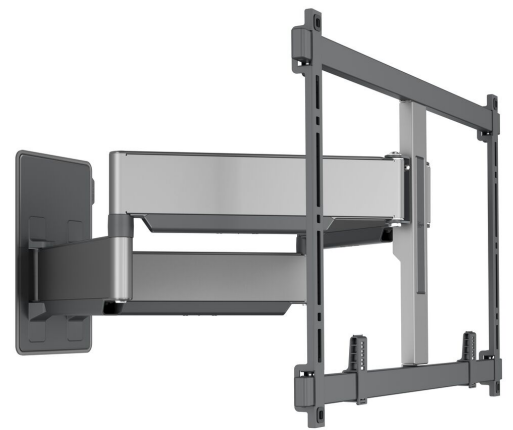

TVM 5855 Soporte TV Giratorio

Beneficios clave

- Ultrafino y robusto - A solo 4.5 cm de la pared, ideal para grandes TV OLED/QLED
- Nuestro producto estrella más resistente y robusto soporta hasta 75 kg - Monta el TV más pesado a solo 4.5 cm de la pared
- Movimiento suave OneFinger™ - Gracias a los rodamientos recubiertos y a los ejes de acero de precisión
- Instalación perfectamente nivelada - Nivel de burbuja gratuito incluido
- 2D-Levelling™: mantén tu TV siempre nivelada - Nivelación precisa después de la instalación (horizontal y vertical)

Soporte de pared articulado para televisores grandes y pesados de hasta 100 pulgadas y 75 kg

El soporte de pared para TV ELITE Forward Motion es un soporte especial y extrarresistente, adecuado para televisores de 55 a 100 pulgadas y con un peso de hasta 75 kg, ideal para su gran televisor OLED o QLED. El ELITE Forward Motion gira hasta 120°, para que pueda disfrutar de su televisor desde prácticamente cualquier ángulo. Además de ser ultrarresistente, el soporte de pared es también ultrafino, de modo que su televisor queda a solo 4,5 cm de la pared.

mm/inch
VESA mounting holes

TVM 5855 Soporte TV Giratorio

Especificaciones

Número de artículo (SKU)	5858550
Color	Negro
Caja individual EAN	8712285354809
Tamaño de producto	XL
Certificación TÜV	Si
Girar	Hasta 120°
Garantía	15 años
Tamaño mín. de pantalla (pulgadas)	55
Tamaño máx. de pantalla (pulgadas)	100
Carga máx. de peso (kg)	75
Tamaño máx. de perno	M8
Altura máx. de interfaz (mm)	425
Anchura máx. de interfaz (mm)	660
Organización de cables	Pinzas para la organización de cables en la parte posterior de su TV Organización de cables CIS®
Distancia máx. a la pared (mm)	697
Patrón de orificio horizontal máx. (mm)	600
Patrón de orificio vertical máx. (mm)	400
Distancia mín. a la pared (mm)	48
Patrón de orificio horizontal mín. (mm)	100
Patrón de orificio vertical mín. (mm)	100
Número de puntos de pivote	4
Nivel de burbuja incluido	Si