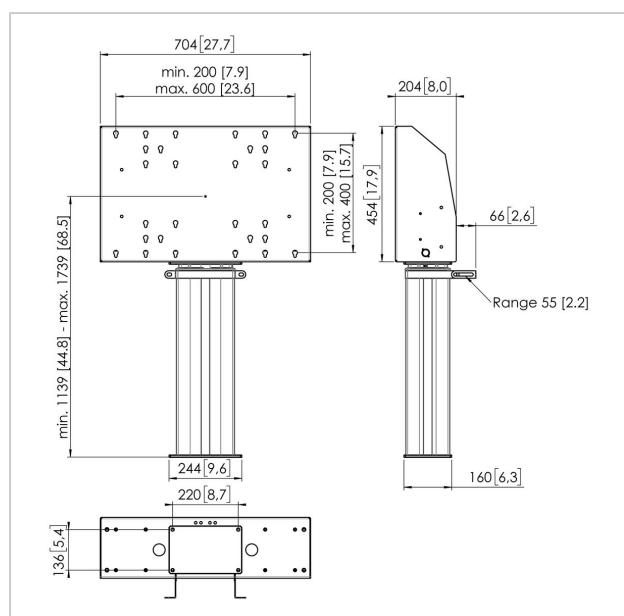

## FME 6064 Motorized floor mounted 60 cm

N° d'article (SKU)  
Couleur

7960684  
Argent

### Principaux avantages

- Installation facile
- Réglable en hauteur jusqu'à 60 cm
- Armoire à verrou

## Spécifications

N° type produit	FME 6064
N° d'article (SKU)	7960684
Couleur	Argent
EAN emballage unitaire	8712285343629
Largeur	704
Profondeur	204
Garantie	5 ans
Dimensions min. écran (pouce)	40
Dimensions max. écran (pouce)	90
Charge max. (kg)	150
Certifications	CE
Distance max. au sol - centre écran (mm)	1739
Distance min. au sol - centre écran (mm)	1139
Motorisé	True
Télécommandé	Oui
Travel	600