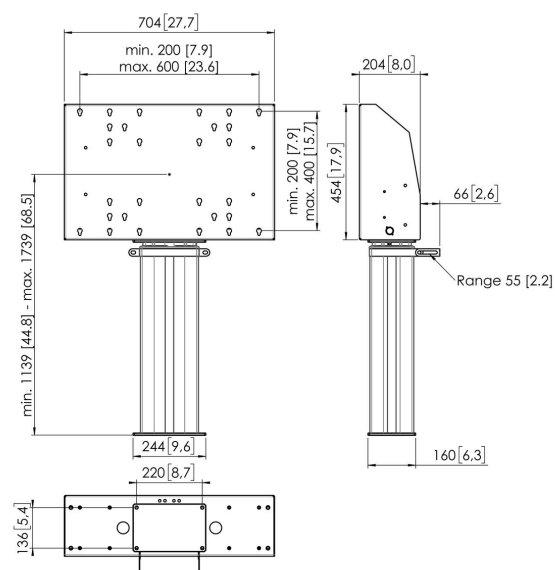

FME6064 Pied de sol motorisé , fixation au soll 60 cm

Fixation au soll motorisé kit FME6064

Taille d'écran: Installation: 600x400 Charge maximale: 150 kg
- 330 lbs Kit composé de: • 1x PFA 9134 Système motorisé de
levage d'écran • 1x PFFE 7106 Système motorisé de levage
d'écran 50 cm • 1x Boîtier d'interface PFI 3061 pour PFFE
7105/7106 Utilisez la bande de sécurité optionnelle PFA 9119
pour empêcher tout dommage lorsque le mouvement
automatique est bloqué par un objet.

FME6064 Pied de sol motorisé , fixation au sol 60 cm

Spécifications

N° d'article (SKU)	7960684
Couleur	Argent
EAN emballage unitaire	8712285343629
Largeur	704
Profondeur	204
Garantie	5 ans
Dimensions min. écran (pouce)	40
Dimensions max. écran (pouce)	88
Charge max. (kg)	150
Certifications	CE
Distance max. au sol - centre écran (mm)	1739
Distance min. au sol - centre écran (mm)	1139
Motorisé	Oui
Télécommandé	Oui
Travel	600