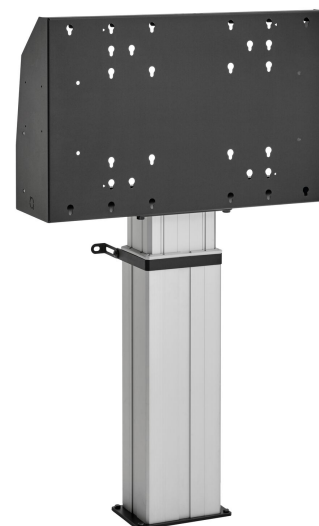

FME6064 Pied de sol motorisé , fixation au soll 60 cm

Fixation au soll motorisé kit FME6064

Taille d'écran: Installation: 600x400 Charge maximale: 150 kg
- 330 lbs Kit composé de: • 1x PFA 9134 Système motorisé de
levage d'écran • 1x PFFE 7106 Système motorisé de levage
d'écran 50 cm • 1x Boîtier d'interface PFI 3061 pour PFFE
7105/7106 Utilisez la bande de sécurité optionnelle PFA 9119
pour empêcher tout dommage lorsque le mouvement
automatique est bloqué par un objet.

FME6064 Pied de sol motorisé , fixation au sol 60 cm

Spécifications

N° d'article (SKU)	7960684
Couleur	Argent
EAN emballage unitaire	8712285343629
Largeur	704
Profondeur	204
Garantie	5 ans
Dimensions min. écran (pouce)	40
Dimensions max. écran (pouce)	88
Charge max. (kg)	150
Certifications	CE
Distance max. au sol - centre écran (mm)	1739
Distance min. au sol - centre écran (mm)	1139
Motorisé	Oui
Télécommandé	Oui
Travel	600