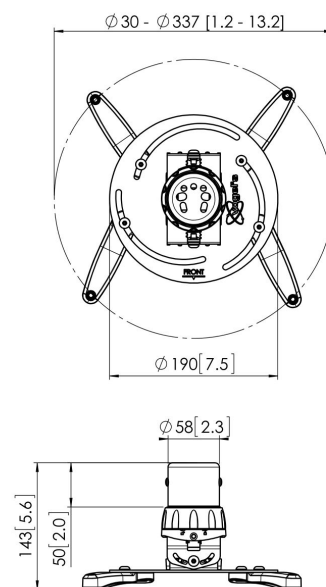

PPC 1500S Projector plafondbeugel (zilver)

De projectorsteun PPC 1500 is speciaal ontwikkeld voor de nieuwste generatie projectoren met een gewicht van maximaal 20 kg. De projector-interface is voorzien van een fundie voor nauwkeurige uitlijning met het projectieoppervlak. De projector blijft na uitlijning in exact dezelfde positie. Met de unieke frictiering kan alle speling uit de interface verbindingen worden gehaald, waardoor deze steun een stevige en uiterst stabiele oplossing is.

PPC 1500S Projector plafondbeugel (zilver)

Specificaties

Artikelnummer (SKU)	7015014
Kleur	Zilver
EAN enkele doos	8712285325069
TÜV-gecertificeerd	Ja
Kantelen	Kantelsysteem tot 15°
Draaien	Tot 360°
Garantie	5 jaar
Max. laadgewicht (kg/Lbs)	20 / 44.09
Fischer inbegrepen	Ja
Max. afstand tot plafond (mm)	124
Min. afstand tot plafond (mm)	124
Reikwijdte (diameter)	30 - 337 mm
Kogelgewricht	15