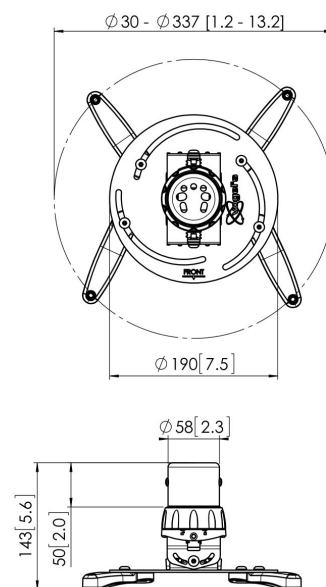

## PPC 1500S Projector plafondbeugel (zilver)

De projectorsteun PPC 1500 is speciaal ontwikkeld voor de nieuwste generatie projectoren met een gewicht van maximaal 20 kg. De projector-interface is voorzien van een fundie voor nauwkeurige uitlijning met het projectieoppervlak. De projector blijft na uitlijning in exact dezelfde positie. Met de unieke frictiering kan alle speling uit de interface verbindingen worden gehaald, waardoor deze steun een stevige en uiterst stabiele oplossing is.

# Specificaties

Artikelnummer (SKU)	7015014
Kleur	Zilver
EAN enkele doos	8712285325069
TÜV-gecertificeerd	Ja
Kantelen	Kantelsysteem tot 15°
Draaien	Tot 360°
Garantie	5 jaar
Max. laadgewicht (kg)	20
Fischer inbegrepen	Ja
Max. afstand tot plafond (mm)	124
Min. afstand tot plafond (mm)	124
Reikwijdte (diameter)	30 - 337 mm
Kogelgewricht	15