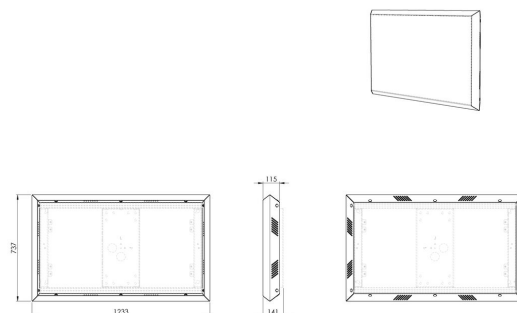

## POA 9601 telaio per esterni per LG 49XE4F

### Benefici chiave

- Trattamento anticorrosione per l'installazione all'aperto
- Prevenzione antifurto
- Posizione verticale e orizzontale
- Design elegante
- Installazione rapida e semplice

Con il telaio per esterni POA 9601 di Vogel's per LG 49XE4F potete rifinire in modo ordinato il vostro display per esterni LG 49XE4F.

### Specifiche

Numero dell'articolo (SKU)	7296010
Colore	Nero
EAN scatola singola	8712285351884
Altezza	737
Larghezza	1233
Profondità	115
Garanzia	2 anni
Dimensione massima dello schermo (pollici)	49
Dimensione minima dello schermo (pollici)	49