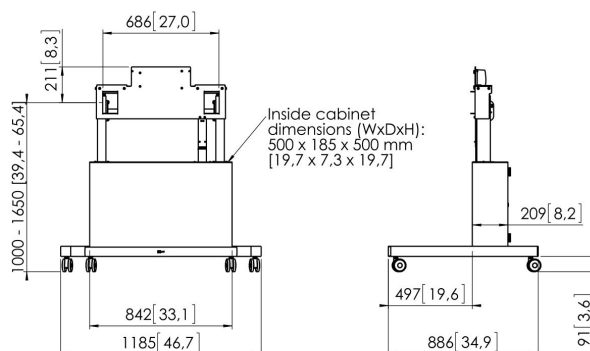

PFTE 7111 Trolley motorizado con armario de seguridad

Vogel's ha diseñado el carrito PFTE 7111 con motor y con altura ajustable especialmente para pantallas táctiles y pantallas de plasma y LCD de gran tamaño. El modelo PFTE 7111 es perfecto para colegios, empresas, oficinas y también para videoconferencias. Además, funciona de manera muy suave y silenciosa. Este carrito para pantalla táctil se puede utilizar con monitores de hasta 85 pulgadas y 160 kg. PFB 3402 / PFB 3405 no posible.

PFTE 7111 Trolley motorizado con armario de seguridad

Especificaciones

Número de artículo (SKU)	7371114
Color	Plateado
Caja individual EAN	8712285323560
Certificación TÜV	Si
Garantía	5 años
Tamaño mín. de pantalla (pulgadas)	42
Tamaño máx. de pantalla (pulgadas)	86
Carga máx. de peso (kg)	160
Distancia máx. al suelo - centro de pantalla (mm)	1650
Distancia mín. al suelo - centro de pantalla (mm)	1000
Motorizado	Si
Controlado a distancia	Si
Travel	650