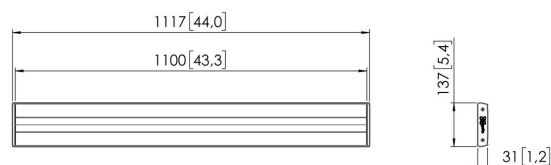

## RISE A 172 Barra PFB ampliada para elevadores de pantalla RISE

En la actualidad, cada vez hay más pantallas táctiles en versión extensible. Estas pantallas suelen contar con un VESA horizontal mayor que las pantallas interactivas estándar. La placa de interfaz ampliada RISE A 172 (barra PFB) te permite montar fácilmente estas pantallas con un VESA horizontal de 1000 mm.