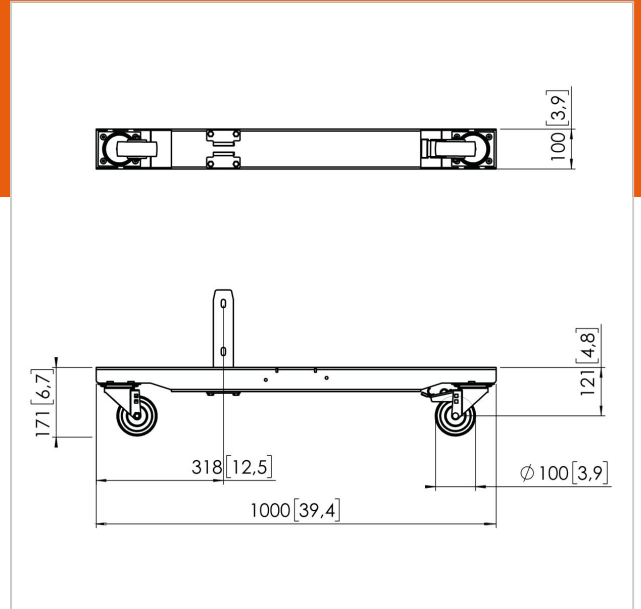

PFT 8920 Trolley pour mur video base

N° d'article (SKU)
Couleur

7289200
Noir

Le PFT 8920 fait partie du système universel pour mur d'images Connect-it. Grâce à sa modularité, vous pouvez créer votre propre trolley pour mur d'images.

PFT 8920 Trolley pour mur video base

www.vogels.com

VOGEL'S HOLDING BV 2019 (c) Tous droits réservés.
Sous réserve d'erreurs d'impression et de modifications techniques ou de prix.
Date :2019-05-10

Spécifications

N° type produit	PFT 8920
N° d'article (SKU)	7289200
Couleur	Noir
EAN emballage unitaire	8712285336645
Hauteur	171
Longueur	1000
Largeur	100
Certifié TÜV	Oui
Garantie	5 ans
Charge max. (kg)	202.5
Hauteur réglable	False
Distance entre les points de soutien de la base (mm)	796