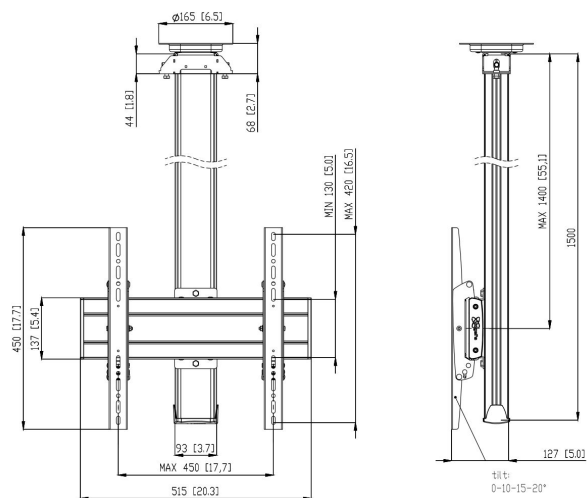

CT1544S Display plafondbeugel

Belangrijke voordelen

- Stijlvol high-end design
- Kabeldoorvoersysteem
- Eenvoudige en snelle installatie

Plafondbeugel kit CT1544

Grootte display: Montage: 400x400Max. gewicht: 80 kg - 176 lbs
 Kit bevat: • 1x PUC 1065 Plafondplaat draaibaar • 1x PUC 2515 buis 150 cm • 1x PFB 3405 Display interface plaat • 1x PFS 3304 Display interface strips

CT1544S Display plafondbeugel

Specificaties

Max. grootte beeldscherm (inch)	65
Min. hole pattern	100mm x 100mm
Max. hole pattern	400mm x 400mm
Min. horizontaal gatenpatroon (mm)	100
Max. horizontaal gatenpatroon (mm)	400
Min. verticaal gatenpatroon (mm)	100
Max. verticaal gatenpatroon (mm)	400
Universeel of vast gatenpatroon	Universeel
Max. hoogte van interface (mm)	450
Max. breedte van interface (mm)	515
Max. afstand tot plafond vanaf midden beeldscherm (mm)	1400
Max. laadgewicht (kg)	80
Max. laadgewicht (Lbs)	176.37
Type plafond	Vlak plafond
Draaien	Tot 360°
Kantelen	Kantelsysteem tot 20°
Autolock	True
Lengte	1500
Breedte	515
Diepte	127
Artikelnummer (SKU)	7950094
EAN enkele doos	8712285332425
Kleur	Zilver
Certificeringen	TÜV
TÜV-gecertificeerd	Ja
Garantie	5 jaar