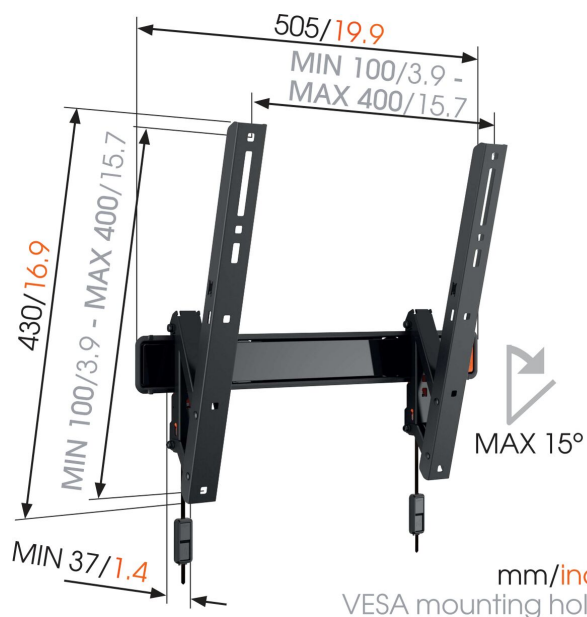

## WALL 2215 Staffa TV Inclinabile

### Specifiche

Numero dell'articolo (SKU)	8350710
Colore	Nero
EAN scatola singola	8712285329982
Inclinazione	Inclinazione fino a 15°
Garanzia	A vita
Dimensione minima dello schermo (pollici)	32
Dimensione massima dello schermo (pollici)	55
Min. hole pattern	100mm x 100mm
Max. hole pattern	400mm x 400mm
Dimensione massima del bullone	M8
Altezza massima dell'interfaccia (mm)	430
Larghezza massima dell'interfaccia (mm)	505
Distanza minime dal muro (mm / inch)	37 / 1.46
Struttura con misure standard o universali	Universale