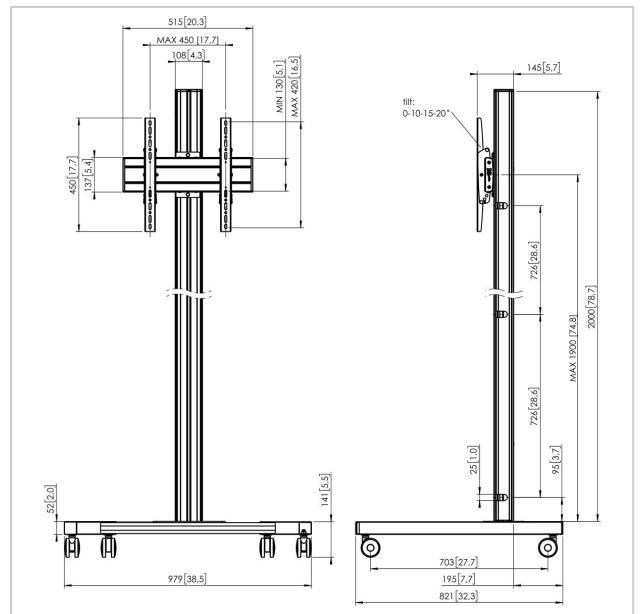

T2044B Trolley

Artikelnummer (SKU)

7953030

Kleur

Zwart

Belangrijke voordelen

- Stijlvol high-end design
- Kabeldoorvoersysteem
- Eenvoudige en snelle installatie

Trolley kit T2044

Grootte display: Montage: 400x400Max. gewicht: 80 kg - 176 lbs
 Kit bevat: • 1x PFT 8520 Trolleyframe • 1x PUC 2720 buis 200 cm • 1x PFB 3405 Display interface plaat • 1x PFS 3304 Display interface strips

T2044B Trolley

www.vogels.com

VOGEL'S HOLDING BV 2019 (c) Alle rechten voorbehouden.
Drukfouten, technische aanpassingen en prijswijzigingen
voorbehouden.
Datum:2020-08-26

Specificaties

Numer producttype	T2044	Min. horizontaal gatenpatroon	100
Artikelnummer (SKU)	7953030	(mm)	
Kleur	Zwart	Min. verticaal gatenpatroon	100
EAN enkele doos	8712285333064	(mm)	
Hoogte	2141	Universeel of vast gatenpatroon	Universeel
Breedte	979		
Diepte	821		
TÜV-gecertificeerd	Ja		
Kantelen	Kantelsysteem tot 20°		
Garantie	5 jaar		
Max. laadgewicht (kg)	80		
Min. hole pattern	100mm x 100mm		
Max. hole pattern	420mm x 450mm		
Max. formaat bout	M8		
Max. hoogte van interface (mm)	450		
Max. breedte van interface (mm)	515		
Max. afstand tot vloer vanaf midden beeldscherm (mm)	2041		
Max. horizontaal gatenpatroon (mm)	420		
Max. grootte beeldscherm (inch)	65		
Max. verticaal gatenpatroon (mm)	450		