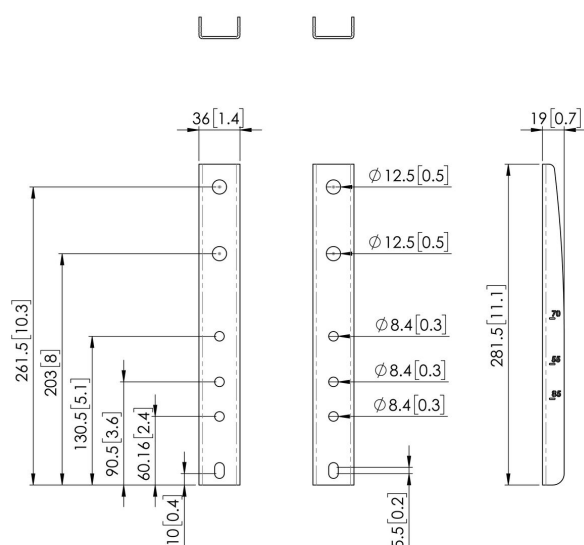

PFA 9168 Cisco Webex adapter

Cisco представила новый интерактивный дисплей: Cisco Webex. Дисплей выпущен в двух вариантах: 55", 70" и 85", и имеет нетрадиционный монтажный шаблон. Компания Vogel's разработала специальный адаптер для монтажа данного дисплея, благодаря которому панель Cisco Webex может быть размещена с помощью направляющих PFS (из серии Connect-it). конфигурация: 55": PFB3411 + PFS3304 + PFA 9168 70": PFB3407 + PFB3409 + PFA9104 + PFS3306 + PFA 9168 85": PFB3419 + PFS3208 + PFA 9168

PFA 9168 Cisco Webex adapter

Характеристики

| | |
|------------------------------|---------------|
| Артикул (SKU) | 7291680 |
| Цвет | Черный |
| Код EAN отдельной коробки | 8712285351402 |
| Длина | 281 |
| Ширина | 36 |
| Глубина | 19 |
| Гарантия | 5 лет |
| Макс. размер экрана (дюймов) | 85 |
| Мин. размер экрана (дюймов) | 55 |