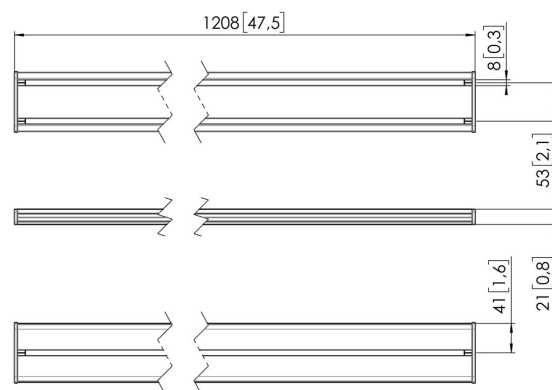

## МОМО С412 Компонент интерфейсная панель, 120 см (белый)

### Главные преимущества

Создайте свой идеальный кронштейн для монитора МОМО С412 Компонент интерфейсная панель, 120 см является частью серий МОМО Motion и Motion +. Специально предназначен для оптимального выравнивания монитора. Бесконечные возможности. Создайте многомониторную конфигурацию с помощью всего нескольких компонентов. Располагайте мониторы как прямо, так и под углом. Аксессуары и компоненты кронштейна для мониторов МОМО устанавливаются с помощью всего одного шестигранного ключа, заботливо включенного в комплект. Таким образом, нужный инструмент всегда будет у вас под рукой.

## **МОМО С412 Компонент интерфейсная панель, 120 см (белый)**

### **Характеристики**

Артикул (SKU)	7164121
Цвет	Белый
Код EAN отдельной коробки	8712285354601
Высота	81
Длина	1208
Глубина	21
Сертифицирован TÜV	Да
Гарантия	10 лет

VOGEL'S HOLDING BV (©)

Все права защищены.  
Возможны опечатки и  
изменение технических  
параметров и цен.