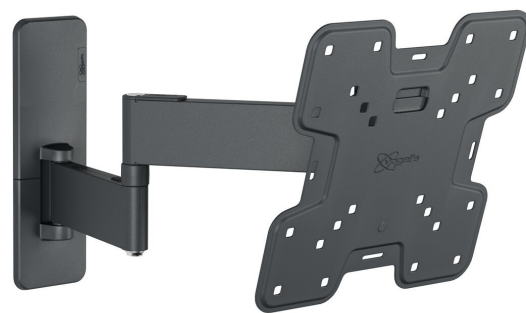

TVM 1243 Obrotowy uchwyt do telewizora

Kluczowe atuty

- Obracaj telewizor o 180° dzięki długim ramionom wynoszącym 40 cm
- Pochylanie do 15°
- Nawet po zamontowaniu telewizora możesz go bez trudu wypoziomować
- Paski kablowe dołączone do zestawu
- Poziomnica w zestawie

Uchwyt ścienny Extreme full-motion dla telewizorów o przekątnej ekranu od 19 do 43 cali

Maksymalny komfort oglądania pod każdym kątem w całym pomieszczeniu. To właśnie oferuje ten uchwyt ścienny serii QUICK Full-Motion+. Uchwyt ścienny oferuje możliwość obrotu do wartości 180°. Można go również pochylać w zakresie do 15°. Instalacja jest niezwykle prosta. Możesz bezpiecznie zawiesić swój telewizor na ścianie w mniej niż 30 minut. Uchwyt ścienny QUICK Full-Motion TV jest odpowiedni dla telewizorów o przekątnej od 19 do 43 cali i wadze do 15 kg.

mm/inch
VESA mounting holes

TVM 1243 Obrotowy uchwyt do telewizora

Specyfikacja

Numer artykułu (SKU)	1812430
Kolor	Czarny
Kod EAN pojedynczego opakowania	8712285348761
Rozmiar produktu	S
Wysokość	241
Szerokość	241
Certyfikat TÜV	Tak
Uchylny	Uchylny do 15°
Obrót	Pełny obrót (do 180°)
Gwarancja	5-letnia
Min. rozmiar ekranu (cale)	19
Maks. rozmiar ekranu (cale)	43
Maks. nośność (kg/Lbs)	15 / 33.07
Maks. rozmiar śrub	M8
Maks. wysokość części łączącej (mm)	241
Maks. szerokość części łączącej (mm)	241
Kabeldoorvoersysteem	Taśmy kablowe
Certyfikaty	TÜV
Maks. odległość od ściany (mm / inch)	395 / 15.55
Maks. szerokość rozkładu otworów (mm)	200
Maks. odległość pomiędzy otworami montażowymi w pionie (mm)	200
Min. odległość od ściany (mm / inch)	57 / 2.24
Min. szerokość rozkładu otworów (mm)	75
Min. odległość pomiędzy otworami montażowymi w pionie (mm)	75
Liczba punktów obrotu	3
Poziomica w zestawie	Tak
Uniwersalny lub stały rozkład otworów montażowych	Nieruchomy