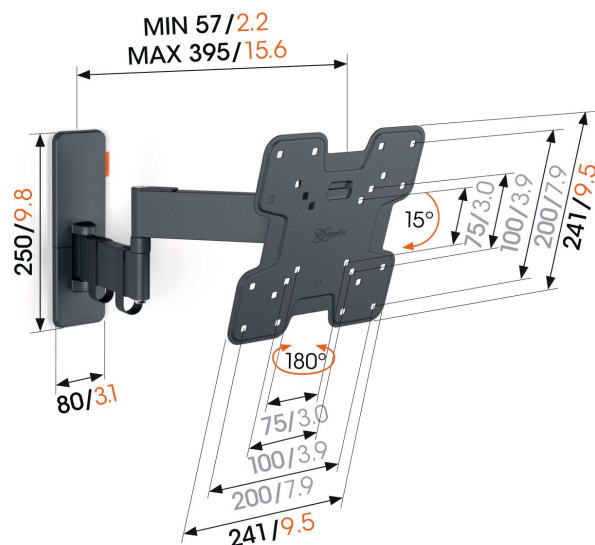

TVM 1243 Obrotowy uchwyt do telewizora

Kluczowe atuty

- Obracaj telewizor o 180° dzięki długim ramionom wynoszącym 40 cm
- Pochylanie do 15°
- Nawet po zamontowaniu telewizora możesz go bez trudu wypoziomować
- Paski kablowe dołączone do zestawu
- Poziomnica w zestawie

Uchwyt ścienny Extreme full-motion dla telewizorów o przekątnej ekranu od 19 do 43 cali

Maksymalny komfort oglądania pod każdym kątem w całym pomieszczeniu. To właśnie oferuje ten uchwyt ścienny serii QUICK Full-Motion+. Uchwyt ścienny oferuje możliwość obrotu do wartości 180°. Można go również pochylać w zakresie do 15°. Instalacja jest niezwykle prosta. Możesz bezpiecznie zawiesić swój telewizor na ścianie w mniej niż 30 minut. Uchwyt ścienny QUICK Full-Motion TV jest odpowiedni dla telewizorów o przekątnej od 19 do 43 cali i wadze do 15 kg.

mm/inch
VESA mounting holes

TVM 1243 Obrotowy uchwyt do telewizora

Specyfikacja

Numer artykułu (SKU)	1812430
Kolor	Czarny
Kod EAN pojedynczego opakowania	8712285348761
Rozmiar produktu	S
Wysokość	241
Szerokość	241
Certyfikat TÜV	Tak
Uchylny	Uchylny do 15°
Obrót	Pełny obrót (do 180°)
Gwarancja	5-letnia
Min. rozmiar ekranu (cale)	19
Maks. rozmiar ekranu (cale)	43
Maks. nośność (kg/Lbs)	15 / 33.07
Maks. rozmiar śrub	M8
Maks. wysokość części łączącej (mm)	241
Maks. szerokość części łączącej (mm)	241
Kabeldoorvoersysteem	Taśmy kablowe
Certyfikaty	TÜV
Maks. odległość od ściany (mm / inch)	395 / 15.55
Maks. szerokość rozkładu otworów (mm)	200
Maks. odległość pomiędzy otworami montażowymi w pionie (mm)	200
Min. odległość od ściany (mm / inch)	57 / 2.24
Min. szerokość rozkładu otworów (mm)	75
Min. odległość pomiędzy otworami montażowymi w pionie (mm)	75
Liczba punktów obrotu	3
Poziomica w zestawie	Tak
Uniwersalny lub stały rozkład otworów montażowych	Nieruchomy