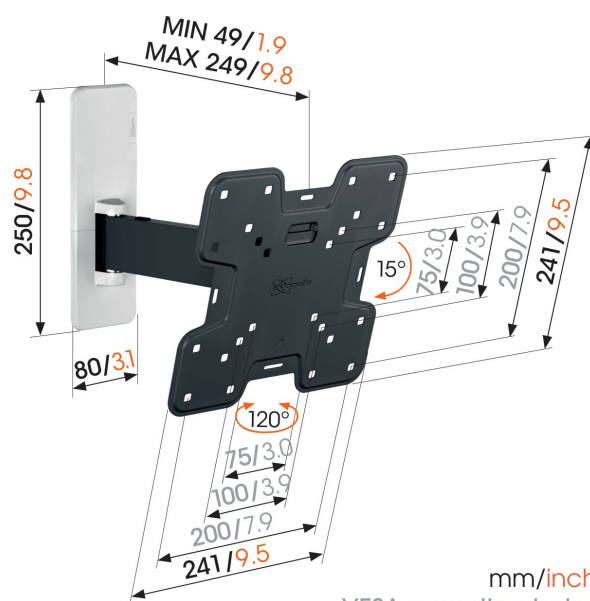

## TVM 1224 Support TV Orientable

### Principaux avantages

- Fais pivoter ta TV doucement jusqu'à 120°
- Inclinaison sécurisée jusqu'à 15°
- Facile à niveler, même après l'installation
- Serre-câble inclus
- Niveau à bulle gratuit inclus

### Support mural TV orientable pour les téléviseurs de 19 à 43 pouces

Avec ce support mural TV orientable QUICK Full-Motion, vous pouvez profiter au maximum de votre téléviseur. Vous pouvez tourner le support mural TV jusqu'à 120° et l'incliner jusqu'à 15°. L'installation est extrêmement facile et se fait en un rien de temps. Vous pouvez fixer votre téléviseur fermement et en toute sécurité au mur en moins de 30 minutes. Le support mural TV convient aux téléviseurs de 19 à 43 pouces pesant jusqu'à 15 kg.

# Spécifications

Dimensions min. écran (pouce)	19
Dimensions max. écran (pouce)	43
Modèle min. trous de fixations hor. (mm)	75
Modèle max. trous de fixations hor. (mm)	200
Modèle min. trous de fixation vert. (mm)	75
Modèle max. trous de fixation vert. (mm)	200
Modèle universel ou fixe de trous de fixation	Fixe
Hauteur max. interface (mm)	241
Largeur max. interface (mm)	241
Charge max. (kg)	15
Charge max. (Lbs)	33.07
Pivoter	Rotation (jusqu'à 120°)
Nombre de points de pivot	2
Inclinaison	Inclinaison jusqu'à 15°
Rangement des câbles	Sangle de câble
Niveau à bulle fourni	Oui
Hauteur	241
Largeur	241
N° d'article (SKU)	1812240
EAN emballage unitaire	8712285361500
Couleur	Gris
Certifications	EPD TÜV
Certifié TÜV	Oui
Garantie	5 ans