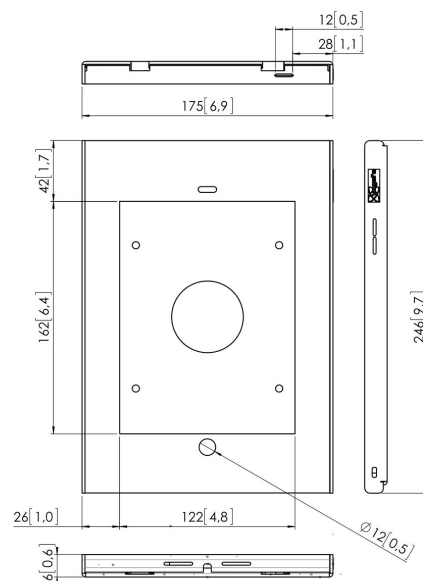

PTS 1215 TabLock for iPad mini 1 / 2 / 3

Cada vez es más frecuente el uso de tabletas PC, como la tableta iPad, en lugares públicos como tiendas, museos y salas de exposiciones. Vogel's Professional ha desarrollado la funda TabLock; una solución segura para iPad Mini. TabLock previene el robo y el uso no autorizado de la tableta.

PTS 1215 TabLock for iPad mini 1 / 2 / 3

Especificaciones

Número de artículo (SKU)	7495214
Color	Plateado
Caja individual EAN	8712285327186
Garantía	5 años
Opciones de mesa	Soporte de mesa fijo Soporte de mesa fijo Soporte de mesa independiente
Bloqueable	True
Botón Home de tablet oculto o accesible	Accesible