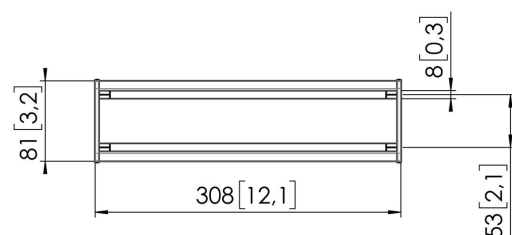

ММО С430 Компонент интерфейсная панель, 30 см (черный)

Главные преимущества

Создайте свой идеальный кронштейн для монитора ММО С430 Компонент интерфейсная панель, 30 см является частью серий ММО Motion и Motion +. Специально предназначен для оптимального выравнивания монитора. Бесконечные возможности. Создайте многомониторную конфигурацию с помощью всего нескольких компонентов. Располагайте мониторы как прямо, так и под углом. Аксессуары и компоненты кронштейна для мониторов ММО устанавливаются с помощью всего одного шестигранного ключа, заботливо включенного в комплект. Таким образом, нужный инструмент всегда будет у вас под рукой.

МОМО С430 Компонент интерфейсная панель, 30 см (черный)

Характеристики

| | |
|---------------------------|---------------|
| Артикул (SKU) | 7164300 |
| Цвет | Черный |
| Код EAN отдельной коробки | 8712285354427 |
| Высота | 81 |
| Длина | 308 |
| Глубина | 21 |
| Сертифицирован TÜV | Да |
| Гарантия | 10 лет |