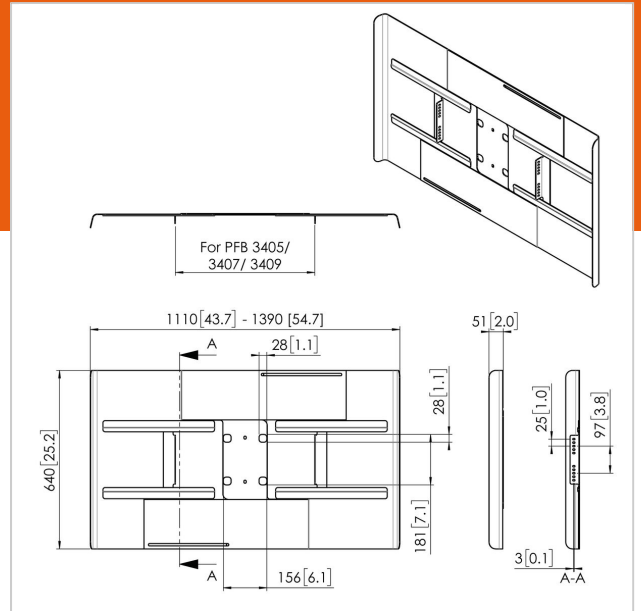

PFA 9116 Display- Rückabdeckung, Querformat 50-55"

Artikelnummer (SKU)
Farbe

7291160
Schwarz

Universelle Display-Cover sollen die Rückseite des Bildschirms verdecken, dabei Kabel und AV-Geräte verbergen und Manipulation verhindern. Die Display-Cover können in Kombination mit Connect-it Decken- und Bodenlösungen verwendet werden. Die PFA 9115 und PFA 9116 wurden für die Einzelprofilmontage im Querformat entwickelt. Ebenfalls für die Einzelprofilmontage wurden die PFA 9120 sowie PFA 9121 konzipiert, welche für die Rückabdeckung der Displays im Hochformat geeignet sind.

PFA 9116 Display- Rückabdeckung, Querformat 50-55"

www.vogels.com

VOGEL'S HOLDING BV 2019 (c) Alle Rechte vorbehalten.
Druckfehler, technische Änderungen und Preisänderungen
vorbehalten.
Datum: 2020-07-17

Technische Daten

Produkttyp-Nummer	PFA 9116
Artikelnummer (SKU)	7291160
Farbe	Schwarz
EAN-Einzelbox	8712285324888
Garantie	5 Jahre
Max. Bildschirmgröße (Zoll)	55
Min. Bildschirmgröße (Zoll)	50