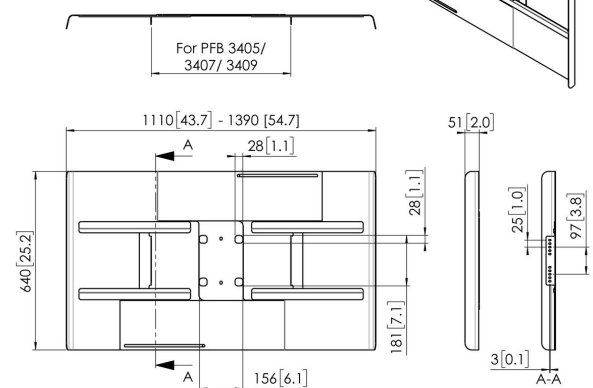

PFA 9116 Display- Rückabdeckung, Querformat 50-55"

Universelle Display-Cover sollen die Rückseite des Bildschirms verdecken, dabei Kabel und AV-Geräte verbergen und Manipulation verhindern. Die Display-Cover können in Kombination mit Connect-it Decken- und Bodenlösungen verwendet werden. Die PFA 9115 und PFA 9116 wurden für die Einzelprofilmontage im Querformat entwickelt. Ebenfalls für die Einzelprofilmontage wurden die PFA 9120 sowie PFA 9121 konzipiert, welche für die Rückabdeckung der Displays im Hochformat geeignet sind.

PFA 9116 Display- Rückabdeckung, Querformat 50-55"

Technische Daten

Artikelnummer (SKU)	7291160
Farbe	Schwarz
EAN-Einzelbox	8712285324888
Garantie	5 Jahre
Max. Bildschirmgröße (Zoll)	55
Min. Bildschirmgröße (Zoll)	50