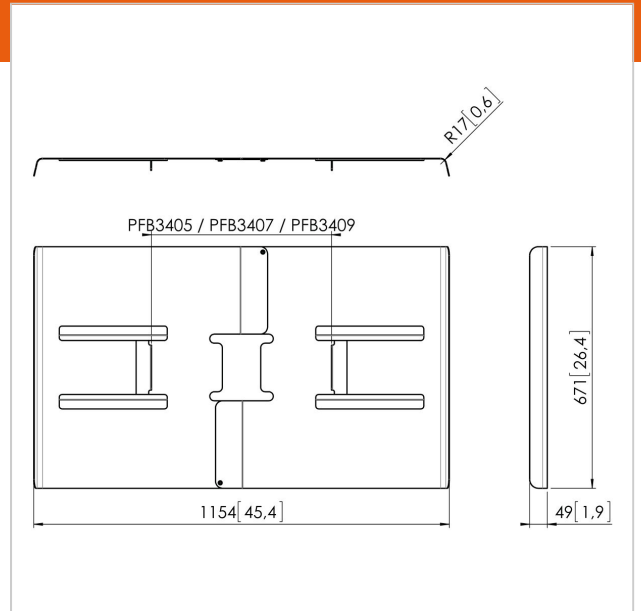

PFA 9116 Display- Rückabdeckung, Querformat 50-55"

Artikelnummer (SKU)
Farbe

7291160
Schwarz

Universelle Display-Cover sollen die Rückseite des Bildschirms verdecken, dabei Kabel und AV-Geräte verbergen und Manipulation verhindern. Die Display-Cover können in Kombination mit Connect-it Decken- und Bodenlösungen verwendet werden. Die PFA 9115 und PFA 9116 wurden für die Einzelprofilmontage im Querformat entwickelt. Ebenfalls für die Einzelprofilmontage wurden die PFA 9120 sowie PFA 9121 konzipiert, welche für die Rückabdeckung der Displays im Hochformat geeignet sind.

PFA 9116 Display- Rückabdeckung, Querformat 50-55"

www.vogels.com

VOGEL'S HOLDING BV 2019 (c) Alle Rechte vorbehalten.
Vorbehaltlich Druckfehler, technischer und Preisänderungen.
Datum:2019-05-15

Technische Daten

Produkttyp-Nummer	PFA 9116
Artikelnummer (SKU)	7291160
Farbe	Schwarz
EAN-Einzelbox	8712285324888
Garantie	5 Jahre
Max. Bildschirmgröße (Zoll)	55
Min. Bildschirmgröße (Zoll)	50