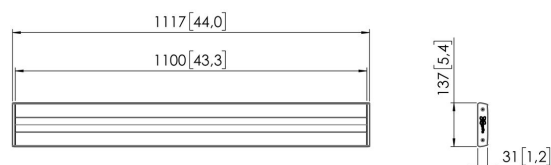

RISE A172 Rozszerzony pasek PFB do podnośników wyświetlaczy RISE

Obecnie coraz więcej wyświetlaczy dotykowych dostępnych jest w wersji stretch. Ekrany te często mają większy poziomy uchwyt VESA w porównaniu do standardowych ekranów interaktywnych. Rozszerzona płyta interfejsu RISE A172 (pasek PFB) umożliwia łatwy montaż tych ekranów z poziomym uchwytem VESA 1000 mm.

RISE A 172 Rozszerzony pasek PFB do podnośników wyświetlaczy RISE

Specyfikacja

Numer artykułu (SKU)	7301720
Kod EAN pojedynczego opakowania	8712285406669
Gwarancja	5-letnia

VOGEL'S HOLDING BV (©)

Wszystkie prawa zastrzeżone.
Z zastrzeżeniem błędów
drukarskich, technicznych i
zmian cen.