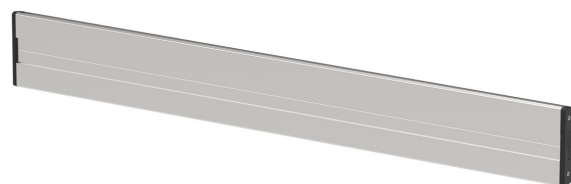

RISE A172 Rozszerzony pasek PFB do podnośników wyświetlaczy RISE

Obecnie coraz więcej wyświetlaczy dotykowych dostępnych jest w wersji stretch. Ekrany te często mają większy poziomy uchwyt VESA w porównaniu do standardowych ekranów interaktywnych. Rozszerzona płyta interfejsu RISE A172 (pasek PFB) umożliwia łatwy montaż tych ekranów z poziomym uchwytem VESA 1000 mm.

RISE A 172 Rozszerzony pasek PFB do podnośników wyświetlaczy RISE

Specyfikacja

Numer artykułu (SKU)	7301720
Kod EAN pojedynczego opakowania	8712285406669
Gwarancja	5-letnia

VOGEL'S HOLDING BV (©)

Wszystkie prawa zastrzeżone.
Z zastrzeżeniem błędów
drukarskich, technicznych i
zmian cen.