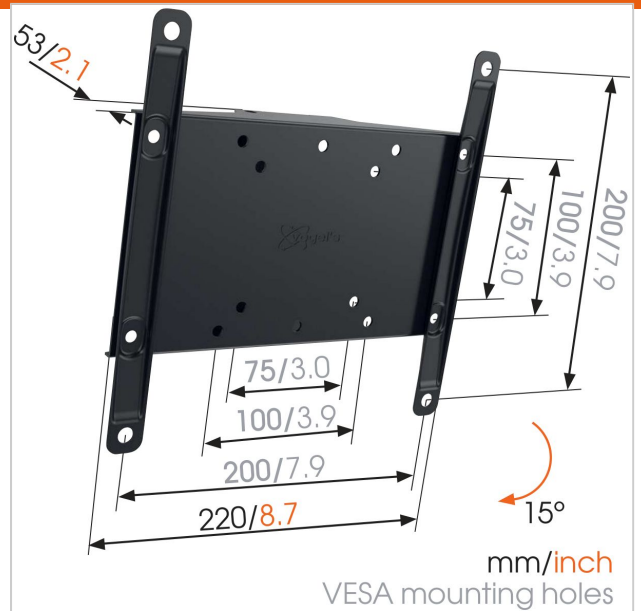

La serie M: la sicurezza prima di tutto, a prezzi ragionevoli

Se cerchi una soluzione robusta, affidabile e a prezzo contenuto per montare in modo sicuro la TV al muro, allora stai cercando la serie M di Vogel's. Materiali resistenti e un design semplice e pratico, che fa esattamente quello che deve fare. La serie M Vogel's: la sicurezza prima di tutto, a prezzi ragionevoli.