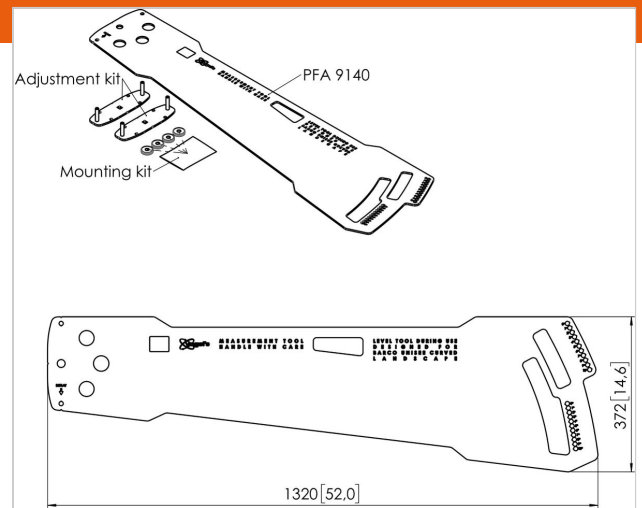

Separador PFA 9140 UniSee para 'videowalls' curvos de entre 0 y 10 grados

Numero dell'articolo (SKU) 7291404
 Colore Acciaio
 inossidabile

Benefici chiave

- Facile da installare

Grazie all'uso del distanziale PFA 9140, gli schermi Barco Unisee (orientamento orizzontale) possono essere installati come una parete video curva. Il distanziale può essere utilizzato in angoli fissi da 0 a 10 gradi.

Este separador debe usarse en combinación con la placa ajustable para montaje en el suelo PFF 7965.

Separador PFA 9140 UniSee para 'videowalls' curvos de entre 0 y 10 grados

www.vogels.com

VOGEL'S HOLDING BV 2019 (c) Tutti i diritti riservati
Soggetto a errori di stampa, modifiche tecniche e di prezzo.
Data:2019-07-19

Specifiche

| | |
|-----------------------------|----------------------|
| Numero del tipo di prodotto | PFA 9140 |
| Numero dell'articolo (SKU) | 7291404 |
| Colore | Acciaio inossidabile |
| EAN scatola singola | 8712285343025 |
| Garanzia | 5 anni |