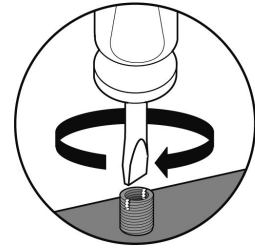

PFA 9100 Insert set M5/M8

Artikelnummer (SKU)
Farbe

7295034
Silber

Das PFA 9100 ist ein M5/ M8 Insert-Set (Einsatzset), das dazu verwendet werden kann, M8 Öffnungen in einem Bildschirm auf M5 zu verkleinern.

PFA 9100 Insert set M5/M8

www.vogels.com

VOGEL'S HOLDING BV 2019 (c) Alle Rechte vorbehalten.
Vorbehaltlich Druckfehler, technischer und Preisänderungen.
Datum: 2019-05-14

Technische Daten

Produkttyp-Nummer	PFA 9100
Artikelnummer (SKU)	7295034
Farbe	Silber
EAN-Einzelbox	8712285317408
Garantie	5 Jahre