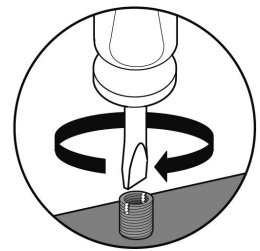

PFA 9100 Insert set M5/M8

Das PFA 9100 ist ein M5/ M8 Insert-Set (Einsatzset), das dazu verwendet werden kann, M8 Öffnungen in einem Bildschirm auf M5 zu verkleinern.

PFA 9100 Insert set M5/M8

Technische Daten