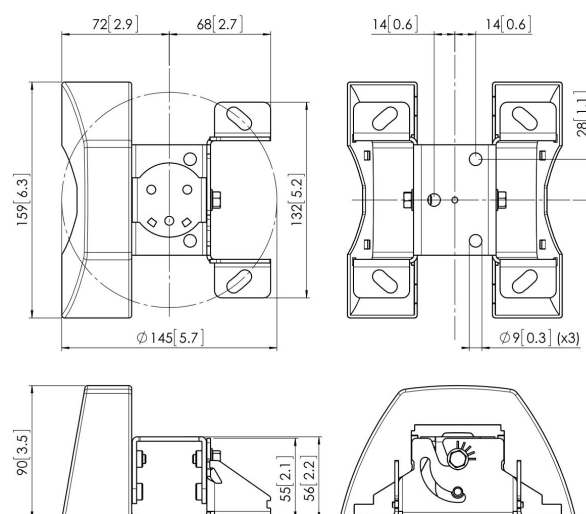

## PUC 1035 Deckenadapter neigbar

Der PUC 1035-Deckenadapter ist Teil des modularen Connect-It Systems. Sie können diesen Deckenadapter verwenden, um eine Deckenlösung für Projektoren oder kleine bis mittelgroße Bildschirme zu schaffen. Dieser Deckenadapter ist für flache oder schräge (bis 90°) Decken geeignet.

## PUC 1035 Deckenadapter neigbar

### Technische Daten

Artikelnummer (SKU)	7210350
Farbe	Schwarz
EAN-Einzelbox	8712285324109
Höhe	90
Länge	159
Breite	145
TÜV-zertifiziert	Ja
Neigbar	Bis zu 90° neigbar
Garantie	5 Jahre
Max. Gewichtslast (kg/Lbs)	30 / 66.14
Deckenadapter-Optionen	Flach / geneigt 0-90°
Fischer enthalten	Ja
Höhenoptionen	Feste Höhe
Max. Abstand zur Decke - Mittendisplay	56
Min. Abstand zur Decke - Mittendisplay	56