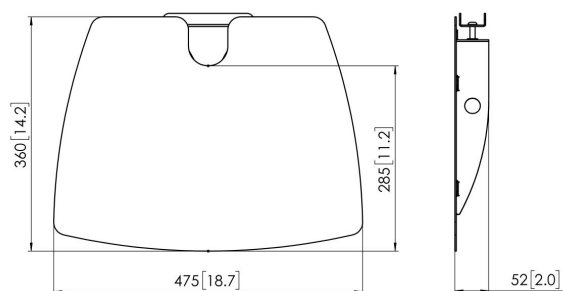

## PFA 9038 Bandeja

Balda accesoria opcional para PFF 1550 y PUC 24xx

# Especificaciones

Número de artículo (SKU)	7390384
Color	Plateado
Caja individual EAN	8712285316081
Garantía	5 años
Carga máx. de peso (kg/Lbs)	10 / 22.05

VOGEL'S HOLDING BV (©)

Todos los derechos reservados.  
Sujeto a errores tipográficos y  
a correcciones técnicas y de  
precios.