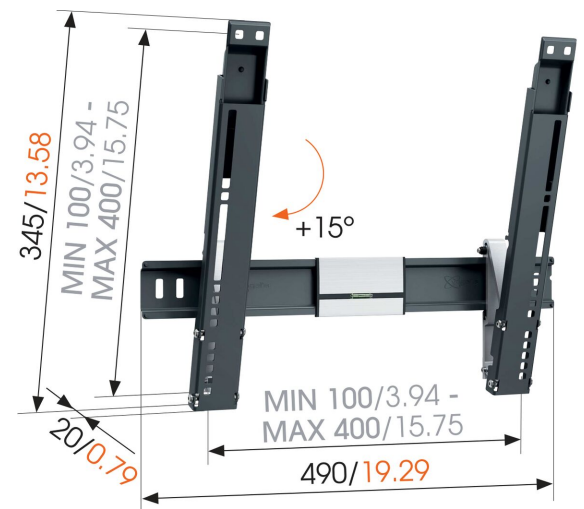

THIN 415 ExtraThin Kantelbare tv-beugel

Belangrijke voordelen

- Bevestig je tv op slechts 2 cm van de muur
- Kantelsysteem (tot 15°) om weerspiegeling te vermijden
- Hang je beugel precies recht dankzij de meegeleverde waterpas!
- Teken het eerste boorgat gemakkelijk af met behulp van de TV Mount Guide App!

Dunne tv-beugel met kantelfunctie

De THIN 415 kantelbare tv-beugel heeft een maximaal draagvermogen van 18 kg. Vrijwel ieder model tv van 26" tot 55" (66-140 cm) is geschikt voor de THIN 415. Kantelhoek is in totaal 15°, afstand tot de muur is 20 mm. Na montage is de muurbeugel nauwelijks zichtbaar.

mm/inch
VESA mounting holes

THIN 415 ExtraThin Kantelbare tv-beugel

Specificaties

Artikelnummer (SKU)	8394150
Kleur	Zwart
EAN enkele doos	8712285334900
Productgrootte	M
TÜV-gecertificeerd	Ja
Kantelen	Kantelsysteem tot 15°
Garantie	Levenslang
Min. grootte beeldscherm (inch)	26
Max. grootte beeldscherm (inch)	55
Max. laadgewicht (kg/Lbs)	18 / 39.68
Min. hole pattern	100mm x 100mm
Max. hole pattern	400mm x 400mm
Max. formaat bout	M8
Max. hoogte van interface (mm)	345
Max. breedte van interface (mm)	490
Certificeringen	TÜV
Max. horizontaal gatenpatroon (mm)	400
Max. verticaal gatenpatroon (mm)	400
Min. afstand tot de muur (mm / inch)	20 / 0.79
Waterpas inbegrepen	Ja
Universeel of vast gatenpatroon	Universeel