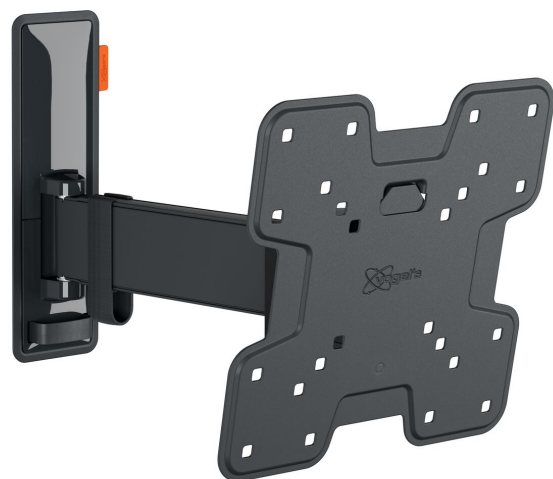

## TVM 3225 Staffa TV Girovole

### Benefici chiave

- Movimento OneFinger™ fluido - Grazie ai cuscinetti rivestiti e alle staffe di precisione in acciaio
- Tieni la tua TV sempre in piano (orizzontalmente e verticalmente)
- Clip per cavi inclusa: guida i tuoi cavi dalla TV alla parete
- Inclinazione senza sforzo: evita i riflessi e inclina da -10° fino a 10°
- Ruota in modo fluido la tua TV fino a 120°

### Elegante e sicuro: supporto a parete per TV Full-motion, per TV da 19 a 43 pollici

Sicurezza, design e comfort di visione vanno di pari passo con questo elegante supporto a parete per TV COMFORT Full-Motion. Questo supporto a parete è appositamente progettato per l'uso intensivo. È molto robusto e garantisce un'esperienza visiva ottimale. Puoi ruotare il supporto a parete fino a 120° e inclinarlo di 20° (10° in avanti e 10° indietro). Il supporto a parete è adatto a TV da 19 a 43 pollici con peso fino a 15 kg.

## Specifiche

Numero dell'articolo (SKU)	3832250
Colore	Nero
EAN scatola singola	8712285347665
Dimensione prodotto	S
Altezza	241
Larghezza	241
Certificazione TÜV	Si
Inclinazione	Inclinazione fino a 20°
Rotazione	Movimento (fino a 120°)
Garanzia	10 anni
Dimensione minima dello schermo (pollici)	19
Dimensione massima dello schermo (pollici)	43
Massimo peso di carico (kg/Lbs)	15 / 33.07
Dimensione massima del bullone	M8
Altezza massima dell'interfaccia (mm)	241
Larghezza massima dell'interfaccia (mm)	241
Gestione del cablaggio	Fermacavo
Certificazioni	TÜV
Distanza massima dal muro (mm / inch)	302 / 11.89
Disposizione orizzontale massima del foro di montaggio (mm)	200
Disposizione verticale massima del foro di montaggio (mm)	200
Distanza minime dal muro (mm / inch)	58 / 2.28
Disposizione orizzontale minime del foro di montaggio (mm)	75
Disposizione verticale minime del foro di montaggio (mm)	75
Numero di punti perno	2
Livella inclusa	Si
Struttura con misure standard o universali	Fisso