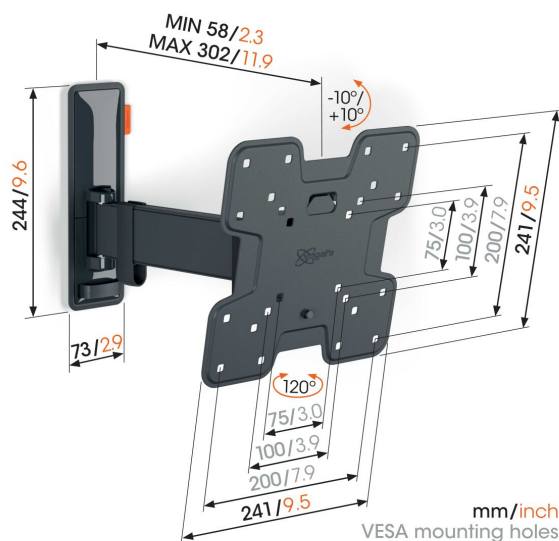

## TVM 3225 Staffa TV Girovole

### Benefici chiave

- Movimento OneFinger™ fluido - Grazie ai cuscinetti rivestiti e alle staffe di precisione in acciaio
- Tieni la tua TV sempre in piano (orizzontalmente e verticalmente)
- Clip per cavi inclusa: guida i tuoi cavi dalla TV alla parete
- Inclinazione senza sforzo: evita i riflessi e inclina da -10° fino a 10°
- Ruota in modo fluido la tua TV fino a 120°

### Elegante e sicuro: supporto a parete per TV Full-motion, per TV da 19 a 43 pollici

Sicurezza, design e comfort di visione vanno di pari passo con questo elegante supporto a parete per TV COMFORT Full-Motion. Questo supporto a parete è appositamente progettato per l'uso intensivo. È molto robusto e garantisce un'esperienza visiva ottimale. Puoi ruotare il supporto a parete fino a 120° e inclinarlo di 20° (10° in avanti e 10° indietro). Il supporto a parete è adatto a TV da 19 a 43 pollici con peso fino a 15 kg.

## Specifiche

Numero dell'articolo (SKU)	3832250
Colore	Nero
EAN scatola singola	8712285347665
Dimensione prodotto	S
Altezza	241
Larghezza	241
Certificazione TÜV	Si
Inclinazione	Inclinazione fino a 20°
Rotazione	Movimento (fino a 120°)
Garanzia	10 anni
Dimensione minima dello schermo (pollici)	19
Dimensione massima dello schermo (pollici)	43
Massimo peso di carico (kg/Lbs)	15 / 33.07
Dimensione massima del bullone	M8
Altezza massima dell'interfaccia (mm)	241
Larghezza massima dell'interfaccia (mm)	241
Gestione del cablaggio	Fermacavo
Certificazioni	TÜV
Distanza massima dal muro (mm / inch)	302 / 11.89
Disposizione orizzontale massima del foro di montaggio (mm)	200
Disposizione verticale massima del foro di montaggio (mm)	200
Distanza minime dal muro (mm / inch)	58 / 2.28
Disposizione orizzontale minime del foro di montaggio (mm)	75
Disposizione verticale minime del foro di montaggio (mm)	75
Numero di punti perno	2
Livella inclusa	Si
Struttura con misure standard o universali	Fisso