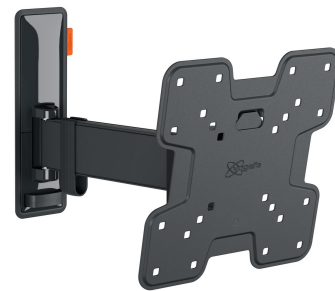

## TVM 3225 Staffa TV Girovole

### Benefici chiave

- Movimento OneFinger™ fluido - Grazie ai cuscinetti rivestiti e alle staffe di precisione in acciaio
- Tieni la tua TV sempre in piano (orizzontalmente e verticalmente)
- Clip per cavi inclusa: guida i tuoi cavi dalla TV alla parete
- Inclinazione senza sforzo: evita i riflessi e inclina da -10° fino a 10°
- Ruota in modo fluido la tua TV fino a 120°

### Elegante e sicuro: supporto a parete per TV Full-motion, per TV da 19 a 43 pollici

Sicurezza, design e comfort di visione vanno di pari passo con questo elegante supporto a parete per TV COMFORT Full-Motion. Questo supporto a parete è appositamente progettato per l'uso intensivo. È molto robusto e garantisce un'esperienza visiva ottimale. Puoi ruotare il supporto a parete fino a 120° e inclinarlo di 20° (10° in avanti e 10° indietro). Il supporto a parete è adatto a TV da 19 a 43 pollici con peso fino a 15 kg.

## Specifiche

Numero dell'articolo (SKU)	3832250
Colore	Nero
EAN scatola singola	8712285347665
Dimensione prodotto	S
Altezza	241
Larghezza	241
Certificazione TÜV	Si
Inclinazione	Inclinazione fino a 20°
Rotazione	Movimento (fino a 120°)
Garanzia	10 anni
Dimensione minima dello schermo (pollici)	19
Dimensione massima dello schermo (pollici)	43
Massimo peso di carico (kg/Lbs)	15 / 33.07
Dimensione massima del bullone	M8
Altezza massima dell'interfaccia (mm)	241
Larghezza massima dell'interfaccia (mm)	241
Gestione del cablaggio	Fermacavo
Certificazioni	TÜV
Distanza massima dal muro (mm / inch)	302 / 11.89
Disposizione orizzontale massima del foro di montaggio (mm)	200
Disposizione verticale massima del foro di montaggio (mm)	200
Distanza minime dal muro (mm / inch)	58 / 2.28
Disposizione orizzontale minime del foro di montaggio (mm)	75
Disposizione verticale minime del foro di montaggio (mm)	75
Numero di punti perno	2
Livella inclusa	Si
Struttura con misure standard o universali	Fisso