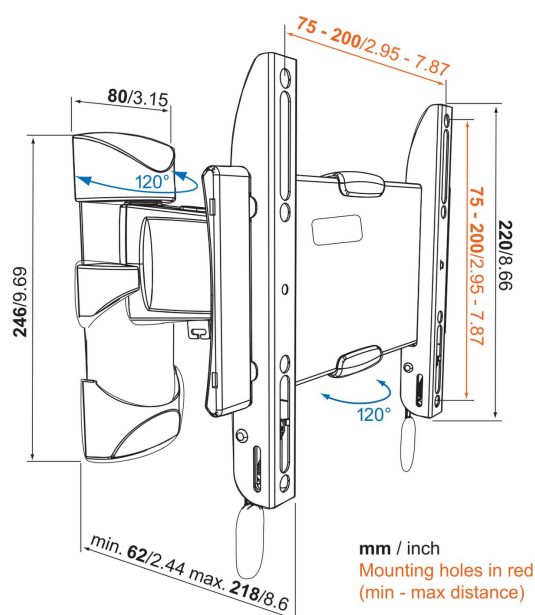

## BASE 25 S Fuldt bevægeligt tv-vægbeslag

### Største fordele

- Stærkt og simpelt: Solide og sikre løsninger til at montere dit tv
- Drej nemt dit tv op til 120°
- Lås dit tv sikkert på plads

### Til tv'er på op til 43" (109 cm)

BASE 25 S er et holdbart tv-vægbeslag, der passer til tv'er på 19" til 43" (48 til 109 cm) med en vægt på op til 20 kg. Beslag, som giver fri bevægelse, så du får det bedste mulige udsyn. Er der noget bedre sted at montere dit tv end helt inde mod væggen, så du samtidig sparer plads? Du kan trække det ud og dreje det op til 60 grader begge veje, så du får den perfekte synsvinkel hvor som helst i rummet. BASE 25 S-beslaget er solidt, stærkt og fleksibelt.

# Specifikationer

Varenummer	8343125
Farve	Sort
EAN enkelt pakke	8712285324185
Produktstørrelse	S
TÜV-certificeret	Ja
Drej	Bevægelse (op til 120°)
Garanti	Livstid
Min. skærmstørrelse	19
Maks. skærmstørrelse	43
Maks. vægtbelastning (kg/Lbs)	20 / 44.09
Min. hulmønster	75mm x 75mm
Maks. hulmønster	200mm x 200mm
Maks. boltstørrelse	M8
Certificeringer	TÜV
Maks. afstand til væggen (mm / inch)	218 / 8.58
Min. afstand til væggen (mm / inch)	62 / 2.44
Antal drejepunkter	2
Serviceposition	Nej
Vaterpas medfølger	Nej
Universelt eller fast hulmønster	Universal