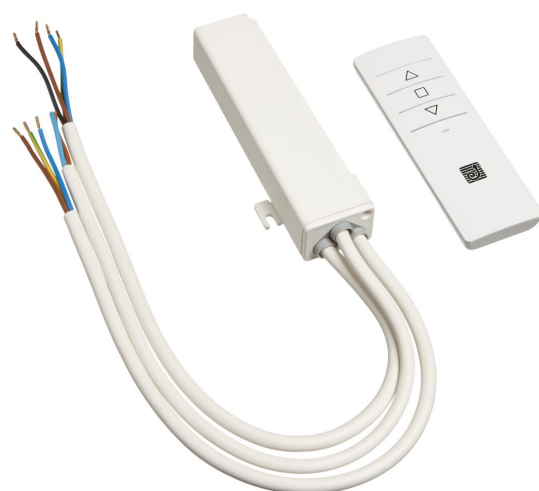

PPA 902 Zestaw zdalnego sterowania radiowego

Zestaw zdalnego sterowania radiowego dostępny jest dla następujących modeli wind: PPL 2035, PPL 2100 oraz PPL 2170. W skład zestawu wchodzi pilot zdalnego sterowania oraz odbiornik sygnału. Pilot wysyła sygnały radiowe o częstotliwości 868 MHz, które przenikają przez ściany, okna i drzwi. Odbiornik sygnału ma małe wymiary, co ułatwia jego chowanie.

PPA 902 Zestaw zdalnego sterowania radiowego

Specyfikacja

Numer artykułu (SKU)	7099021
Kolor	Biały
Kod EAN pojedynczego opakowania	8712285338205
Gwarancja	2-letnia
Guarantee electrical parts	2-letnia
Certyfikaty	CE
Napięcie (V)	220 V, 50 Hz 230 V, 50 Hz