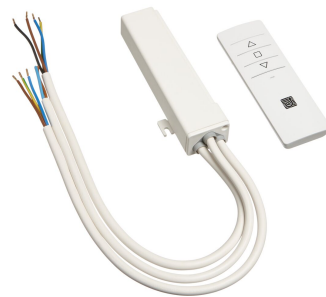

PPA 902 Zestaw zdalnego sterowania radiowego

Zestaw zdalnego sterowania radiowego dostępny jest dla następujących modeli wind: PPL 2035, PPL 2100 oraz PPL 2170. W skład zestawu wchodzi pilot zdalnego sterowania oraz odbiornik sygnału. Pilot wysyła sygnały radiowe o częstotliwości 868 MHz, które przenikają przez ściany, okna i drzwi. Odbiornik sygnału ma małe wymiary, co ułatwia jego chowanie.

PPA 902 Zestaw zdalnego sterowania radiowego

Specyfikacja

Numer artykułu (SKU)	7099021
Kolor	Biały
Kod EAN pojedynczego opakowania	8712285338205
Gwarancja	2-letnia
Guarantee electrical parts	2-letnia
Certyfikaty	CE
Napięcie (V)	220 V, 50 Hz 230 V, 50 Hz