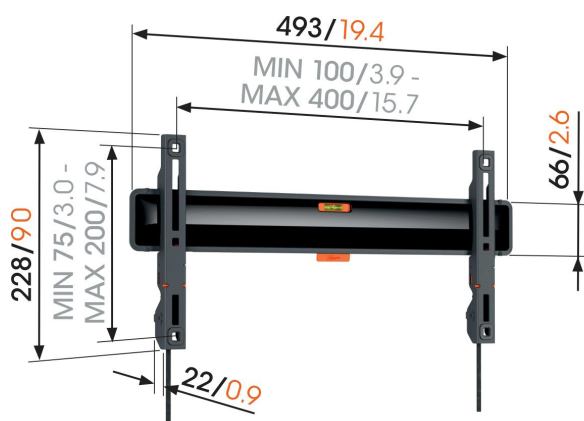

TVM 3405 SP Stationært vægbeslag til OLED tv

Største fordele

- Ideel til OLED-TV
- Som et maleri: kun 2,2 cm fra væggen
- Lås dit TV med ét enkelt klik gennem ClickLoc™
- Beskyttende TV-puder – Beskyt bagsiden af dit TV med bløde og beskyttende puder
- Nem kabeladgang

Fladt TV-vægbeslag til OLED TV'er fra 32" til 77" - stilfuldt og sikkert

Leder du efter et fladt vægbeslag, der er ideelt til dit OLED-tv? Dette COMFORT Fixed TV-vægbeslag med korte strimler er specielt designet til OLED-tv, der er tykkere i bunden end i toppen. Den løsning, hvis du ønsker at montere dit tv tæt på væggen med kun 2,2 cm mellem tv og væg. Hvis du ikke behøver at dreje eller vippe tv'et, er dette vægbeslag perfekt. OLED-tv'er fra 32 til 77 tommer i størrelse og vejer op til 50 kg kan monteres stilfuldt og sikkert.

mm/inch
VESA mounting holes

TVM 3405 SP Stationært vægbeslag til OLED tv

Specifikationer

Varenummer	3834050SP
Farve	Sort
EAN enkelt pakke	8712285360749
Produktstørrelse	M OLED
Højde	228
Bredde	493
TÜV-certificeret	Ja
Garanti	10 år
Min. skærmstørrelse	32
Maks. skærmstørrelse	77
Min. hulmønster	100mm x 100mm
Maks. hulmønster	400mm x 200mm
Maks. boltstørrelse	M8
Maks. højde på grænseflade (mm)	228
Maks. bredde på grænseflade (mm)	493
Certificeringer	TÜV
Max. horizontal hole pattern (mm)	400
Max. vertical hole pattern (mm)	200
Min. horizontal hole pattern (mm)	100
Min. vertical hole pattern (mm)	100
Serviceposition	Ja
Vaterpas medfølger	Ja
Universelt eller fast hulmønster	Universal