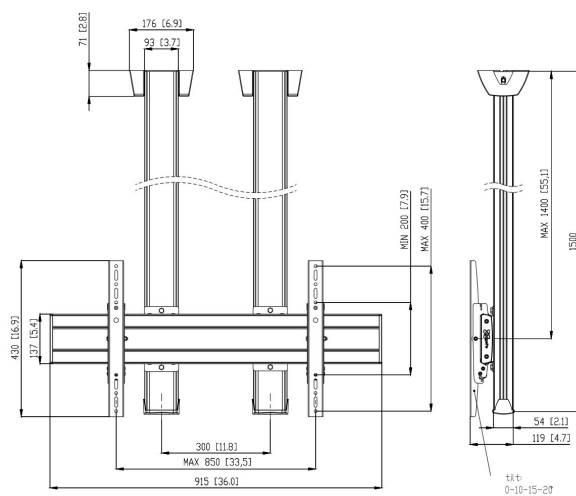

## CD1584B Display plafondbeugel $\geq 65''$ (zwart)

### Plafondbeugel kit CD1584

Grootte display:  $>65'' \times 65''$  Montage: 800x400 Max. gewicht: 160 kg - 352 lbs Kit bevat: • 2x PUC 1060 Plafondplaat vast • 2x PUC 2515 buis 150 cm • 1x PFB 3409 Display interface plaat • 1x PFS 3204 Display interface strips • 1x PFA 9126 Bracketkit

## CD1584B Display plafondbeugel $\geq 65$ " (zwart)

### Specificaties

Artikelnummer (SKU)	7950050
Kleur	Zwart
EAN enkele doos	8712285332289
Lengte	1500
Breedte	915
Diepte	119
TÜV-gecertificeerd	Ja
Kantelen	Kantelsysteem $-3^{\circ}/+3^{\circ}$
Garantie	5 jaar
Max. laadgewicht (kg)	160
Type plafond	Vlak plafond
Fischer inbegrepen	Ja
Max. afstand tot plafond vanaf midden beeldscherm (mm)	1400
Max. horizontaal gatenpatroon (mm)	850
Max. verticaal gatenpatroon (mm)	400
Min. horizontaal gatenpatroon (mm)	100
Min. grootte beeldscherm (inch)	65
Min. verticaal gatenpatroon (mm)	100