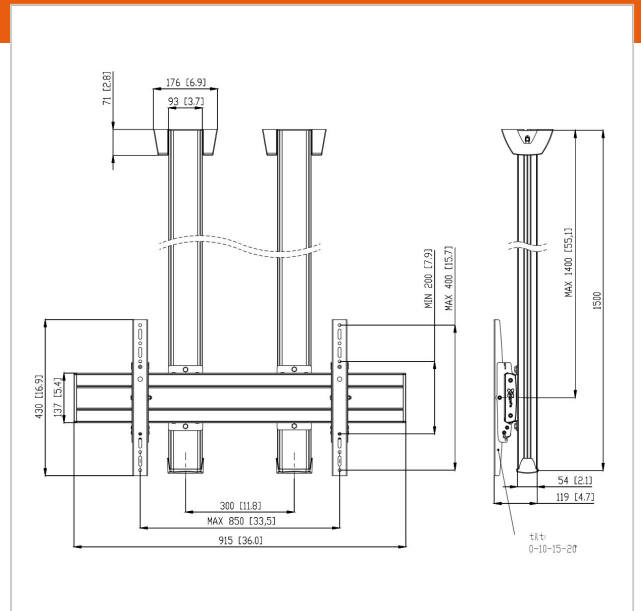

CD1584 Plafondbeugel dubbele buis

Artikelnummer (SKU)
Kleur

7950050
Zwart

Belangrijke voordelen

- Stijlvol high-end design
- Kabeldoorvoersysteem
- Eenvoudige en snelle installatie

Plafondbeugel kit CD1584

Grootte display: >65" 65" Montage: 800x400 Max. gewicht: 160 kg - 352 lbs Kit bevat: • 2x PUC 1060 Plafondplaat vast • 2x PUC 2515 buis 150 cm • 1x PFB 3409 Display interface plaat • 1x PFS 3204 Display interface strips • 1x PFA 9126 Bracketkit

Nummer producttype	CD1584	Min. horizontaal gatenpatroon	100 (mm)
Artikelnummer (SKU)	7950050	Min. grootte beeldscherm (inch)	65
Kleur	Zwart	Min. verticaal gatenpatroon	100 (mm)
EAN enkele doos	8712285332289	Universeel of vast gatenpatroon	Universeel
Lengte	1500		
Breedte	915		
Diepte	119		
TÜV-gecertificeerd	Ja		
Kantelen	Kantelsysteem -3°/+3°		
Garantie	5 jaar		
Max. laadgewicht (kg)	160		
Min. hole pattern	100mm x 100mm		
Max. hole pattern	850mm x 400mm		
Max. formaat bout	M8		
Max. hoogte van interface (mm)	420		
Max. breedte van interface (mm)	915		
Autolock	True		
Type plafond	Vlak plafond		
Fischer inbegrepen	Ja		
Max. afstand tot plafond vanaf midden beeldscherm (mm)	1400		
Max. horizontaal gatenpatroon (mm)	850		
Max. verticaal gatenpatroon (mm)	400		