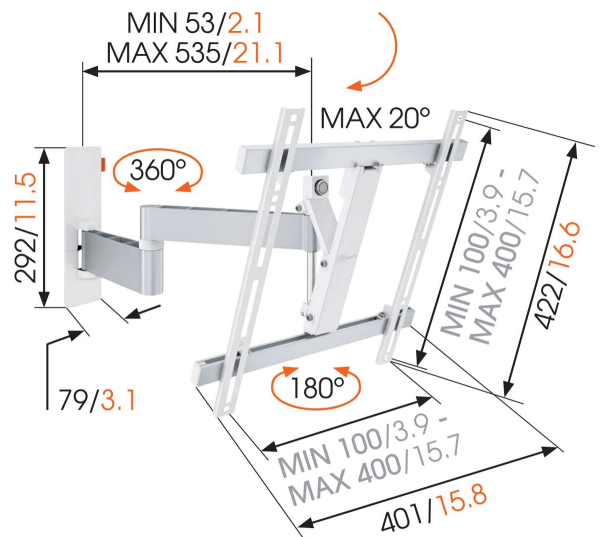

WALL 2245 Schwenkbare TV-Wandhalterung (Weiß)

Für Fernseher bis 55 Zoll (140 cm)

Die WALL 2245 TV-Wandhalterung ist für Fernseher zwischen 32 und 55 Zoll (81 und 140 cm) geeignet. Diese robuste Wandhalterung trägt bis zu 20 kg. Flexible Sicht von allen Positionen im Raum Nun können Sie mit der voll beweglichen WALL 2245 Halterung von Vogel's das Fernsehen aus unterschiedlichen Positionen genießen. Die perfekte Sicht aus dem Esszimmer und dem Wohnzimmer nebeneinander. Eine tolle Möglichkeit, Ihre Lieblingsshow von verschiedenen Orten aus zu sehen.

mm/inch
VESA mounting holes

WALL 2245 Schwenkbare TV-Wandhalterung (Weiß)

Technische Daten

Artikelnummer (SKU)	8353071
Farbe	Weiß
EAN-Einzelbox	8712285325489
Produktgröße	M
Neigbar	Bis zu 20° neigbar
Drehbar	Voll beweglich (bis zu 180°)
Garantie	Lebenslang
Min. Bildschirmgröße (Zoll)	32
Max. Bildschirmgröße (Zoll)	55
Min. hole pattern	100mm x 100mm
Max. hole pattern	400mm x 400mm
Max. Schraubengröße	M8
Max. Schnittstellenhöhe (mm)	422
Max. Breite der Schnittstelle (mm)	402
Zertifizierungen	TÜV
Max. Abstand zur Wand (mm / inch)	540 / 21.26
Min. Abstand zur Wand (mm / inch)	55 / 2.17
Universelles oder festes Lochmuster	Universell