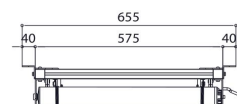

PPL 2035 Système de levage de projecteur

Le système de levage pour projecteur PPL 2035 est la solution esthétique parfaite pour intégrer un grand projecteur lourd dans un plafond. Non seulement cette solution permet de dissimuler parfaitement le projecteur, mais elle complique également tout éventuel vol. Le système de levage est silencieux et deux positions réglables sont possibles : haut et visible.

PPL 2035 Système de levage de projecteur

Spécifications

N° d'article (SKU)	7020354
Couleur	Argent
EAN emballage unitaire	8712285338342
Hauteur	130
Largeur	655
Profondeur	554
Certifié TÜV	Oui
Garantie	2 ans
Guarantee electrical parts	2 ans
Charge max. (kg)	15
Consommation électrique moyenne (W)	156
Certifications	CE
Distance max. au plafond (mm)	480
Distance min. au plafond (mm)	130
Voltage (V)	220 V, 50 Hz 230 V, 50 Hz