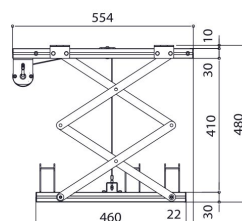

PPL 2035 Système de levage de projecteur

Le système de levage pour projecteur PPL 2035 est la solution esthétique parfaite pour intégrer un grand projecteur lourd dans un plafond. Non seulement cette solution permet de dissimuler parfaitement le projecteur, mais elle complique également tout éventuel vol. Le système de levage est silencieux et deux positions réglables sont possibles : haut et visible.

PPL 2035 Système de levage de projecteur

Spécifications

N° d'article (SKU)	7020354
Couleur	Argent
EAN emballage unitaire	8712285338342
Hauteur	130
Largeur	655
Profondeur	554
Certifié TÜV	Oui
Garantie	2 ans
Guarantee electrical parts	2 ans
Charge max. (kg)	15
Consommation électrique moyenne (W)	156
Certifications	CE
Distance max. au plafond (mm)	480
Distance min. au plafond (mm)	130
Voltage (V)	220 V, 50 Hz 230 V, 50 Hz