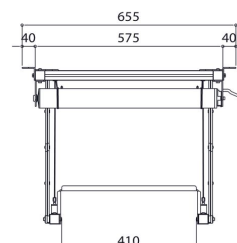

PPL 2035 Système de levage de projecteur

Le système de levage pour projecteur PPL 2035 est la solution esthétique parfaite pour intégrer un grand projecteur lourd dans un plafond. Non seulement cette solution permet de dissimuler parfaitement le projecteur, mais elle complique également tout éventuel vol. Le système de levage est silencieux et deux positions réglables sont possibles : haut et visible.

PPL 2035 Système de levage de projecteur

Spécifications

N° d'article (SKU)	7020354
Couleur	Argent
EAN emballage unitaire	8712285338342
Hauteur	130
Largeur	655
Profondeur	554
Certifié TÜV	Oui
Garantie	2 ans
Guarantee electrical parts	2 ans
Charge max. (kg)	15
Consommation électrique moyenne (W)	156
Certifications	CE
Distance max. au plafond (mm)	480
Distance min. au plafond (mm)	130
Voltage (V)	220 V, 50 Hz 230 V, 50 Hz