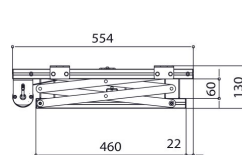

PPL 2035 Système de levage de projecteur

Le système de levage pour projecteur PPL 2035 est la solution esthétique parfaite pour intégrer un grand projecteur lourd dans un plafond. Non seulement cette solution permet de dissimuler parfaitement le projecteur, mais elle complique également tout éventuel vol. Le système de levage est silencieux et deux positions réglables sont possibles : haut et visible.

PPL 2035 Système de levage de projecteur

Spécifications

N° d'article (SKU)	7020354
Couleur	Argent
EAN emballage unitaire	8712285338342
Hauteur	130
Largeur	655
Profondeur	554
Certifié TÜV	Oui
Garantie	2 ans
Guarantee electrical parts	2 ans
Charge max. (kg)	15
Consommation électrique moyenne (W)	156
Certifications	CE
Distance max. au plafond (mm)	480
Distance min. au plafond (mm)	130
Voltage (V)	220 V, 50 Hz 230 V, 50 Hz