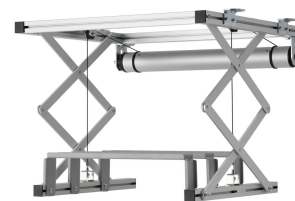

PPL 2035 Système de levage de projecteur

Le système de levage pour projecteur PPL 2035 est la solution esthétique parfaite pour intégrer un grand projecteur lourd dans un plafond. Non seulement cette solution permet de dissimuler parfaitement le projecteur, mais elle complique également tout éventuel vol. Le système de levage est silencieux et deux positions réglables sont possibles : haut et visible.

PPL 2035 Système de levage de projecteur

Spécifications

N° d'article (SKU)	7020354
Couleur	Argent
EAN emballage unitaire	8712285338342
Hauteur	130
Largeur	655
Profondeur	554
Certifié TÜV	Oui
Garantie	2 ans
Guarantee electrical parts	2 ans
Charge max. (kg)	15
Consommation électrique moyenne (W)	156
Certifications	CE
Distance max. au plafond (mm)	480
Distance min. au plafond (mm)	130
Voltage (V)	220 V, 50 Hz 230 V, 50 Hz