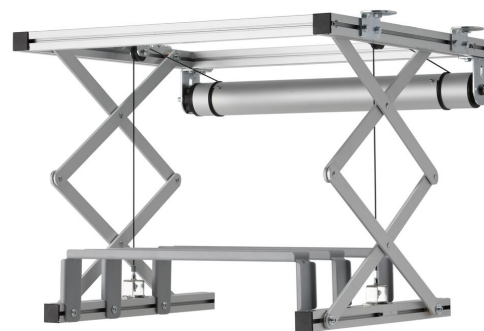

PPL 2035 Système de levage de projecteur

Le système de levage pour projecteur PPL 2035 est la solution esthétique parfaite pour intégrer un grand projecteur lourd dans un plafond. Non seulement cette solution permet de dissimuler parfaitement le projecteur, mais elle complique également tout éventuel vol. Le système de levage est silencieux et deux positions réglables sont possibles : haut et visible.

PPL 2035 Système de levage de projecteur

Spécifications

N° d'article (SKU)	7020354
Couleur	Argent
EAN emballage unitaire	8712285338342
Hauteur	130
Largeur	655
Profondeur	554
Certifié TÜV	Oui
Garantie	2 ans
Guarantee electrical parts	2 ans
Charge max. (kg)	15
Consommation électrique moyenne (W)	156
Certifications	CE
Distance max. au plafond (mm)	480
Distance min. au plafond (mm)	130
Voltage (V)	220 V, 50 Hz 230 V, 50 Hz