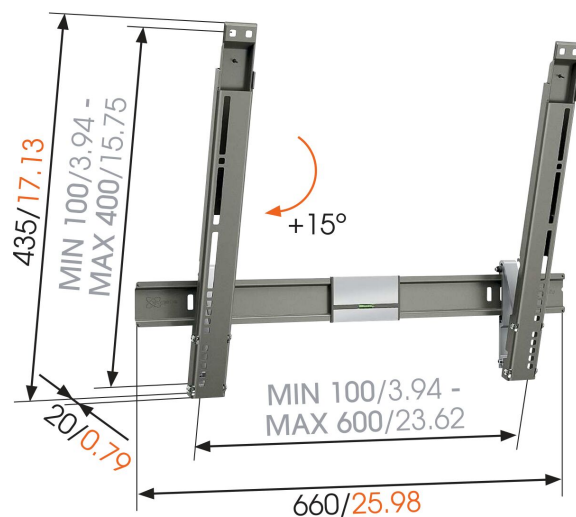

## THIN 315 UltraThin настенный наклонный кронштейн для телевизоров

Устройтесь поудобней и наслаждайтесь своим LED/ЖК/плазменным телевизором с наклонным настенным кронштейном THIN 315 UltraThin. Этот настенный кронштейн - идеальное решение для крепления телевизора выше уровня глаз в любой комнате Вашего дома. Телевизор можно наклонять вперед на 15 градусов без запутывания кабелей, что обеспечит наилучший угол обзора телевизора и оптимальную безопасность. При этом телевизор останется почти ровень со стеной.

mm/inch  
VESA mounting holes

## THIN 315 UltraThin настенный наклонный кронштейн для телевизоров

### Характеристики

Артикул (SKU)	8393152
Цвет	Серый
Код EAN отдельной коробки	8712285317446
Размер товара	L
Сертифицирован TÜV	Да
Наклон	Наклон на угол до 15°
Гарантия	Срок службы
Мин. размер экрана (дюймов)	40
Макс. размер экрана (дюймов)	65
Макс. весовая нагрузка (кг)	25
Min. hole pattern	50mm x 50mm
Max. hole pattern	600mm x 400mm
Максимальный размер болтов	M8
Макс. высота крепежного элемента (мм)	435
Макс. ширина крепежного элемента (мм)	660
Мин. расстояние до стены (мм)	20
Спиртовой уровень в комплекте	Да
Универсальное или фиксированное положение отверстий	Универсальный