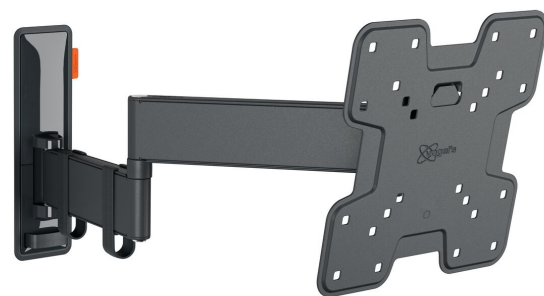

## TVM 3241 Staffa TV Girevole (nero)

### Benefici chiave

- Movimento OneFinger™ fluido - Grazie ai cuscinetti rivestiti e alle staffe di precisione in acciaio
- Tieni la tua TV sempre in piano (orizzontalmente e verticalmente)
- Clip per cavi incluse: guida i tuoi cavi dalla TV alla parete
- Inclinazione senza sforzo: evita i riflessi e inclina da  $-10^\circ$  fino a  $10^\circ$
- Ruota la tua TV fino a  $180^\circ$  grazie ai lunghi bracci di 49 cm

### Elegante e sicuro: supporto a parete per TV Full-Motion, per TV da 19 a 43 pollici

Con l'elegante supporto a parete per TV COMFORT Full-Motion+ scegli sicurezza, design e un comfort di visione ottimale. Il supporto a parete è molto robusto e può resistere ad un uso intensivo. Poiché questo supporto a parete può ruotare fino a  $180^\circ$ , puoi goderti la tua TV da qualsiasi angolo della stanza. L'inclinazione è possibile fino a un angolo di  $20^\circ$  ( $10^\circ$  in avanti e  $10^\circ$  indietro). Il supporto a parete è adatto a TV da 19 a 43 pollici con peso fino a 15 kg.