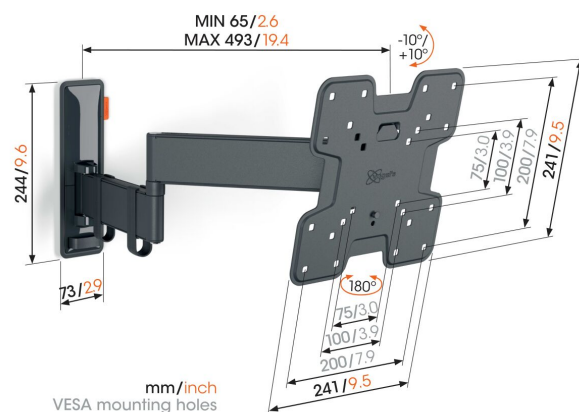

Elegante e sicuro: supporto a parete per TV Full-Motion, per TV da 19 a 43 pollici

Con l'elegante supporto a parete per TV COMFORT Full-Motion+ scegli sicurezza, design e un comfort di visione ottimale. Il supporto a parete è molto robusto e può resistere ad un uso intensivo. Poiché questo supporto a parete può ruotare fino a 180° , puoi goderti la tua TV da qualsiasi angolo della stanza. L'inclinazione è possibile fino a un angolo di 20° (10° in avanti e 10° indietro). Il supporto a parete è adatto a TV da 19 a 43 pollici con peso fino a 15 kg.