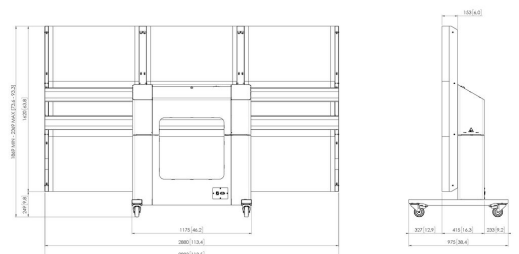

TLWE78201 motorbetriebener Trolley für LG 130 Zoll All-in-one-LED

Entscheidende Vorteile

- Einfache Installation
- TÜV- und CE-zertifiziert
- Mobil und/oder freistehend
- Abschließbarer Aufbewahrungsbereich für PC/AV-Geräte
- Maximales Ladegewicht: 225 kg

TLWE78201 ist ein Kombi-Set, bestehend aus einem motorbetriebenen Wagen und einem LED-Wandadapter. Das Set wurde eigens für die sichere Befestigung des LG FHD 130 Zoll All-in-One konzipiert. Der Wagen ist bis zu 50 cm höhenverstellbar sowie TÜV- und CE-zertifiziert.

TLWE78201 motorbetriebener Trolley für LG 130 Zoll All-in-one- LED

Technische Daten

Artikelnummer (SKU)	7951310
Farbe	Schwarz
EAN-Einzelbox	8712285352386
TÜV-zertifiziert	Ja
Garantie	5 Jahre
Max. Gewichtslast (kg/Lbs)	225 / 496.04
Zertifizierungen	CE
Max. Abstand zum Boden - zentrales Display (mm)	1575
Min. Abstand zum Boden - zentrales Display (mm)	1075
Motorisiert	Ja
Höhenverstellung (mm)	500