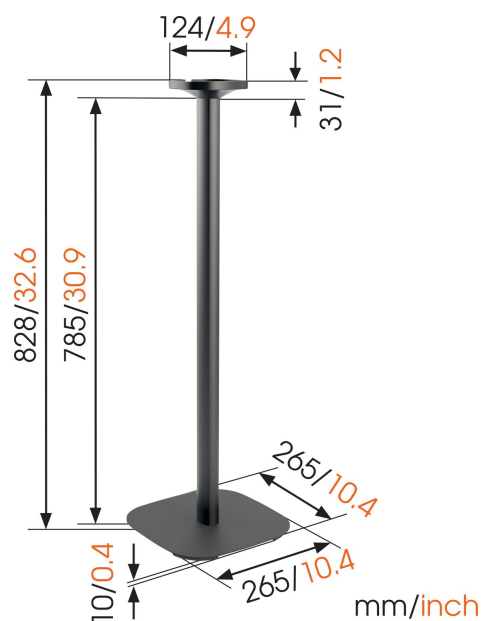

SOUND 4301 Pie de altavoces para SONOS ONE (SL) & PLAY:1 (blanco)

Beneficios clave

- Cable alargador integrado
- Posición de escucha perfecta en cualquier lugar de la habitación

Saque más partido de su Sonos One (SL) & Play:1

Integre su altavoz Sonos One (SL) & Play:1 perfectamente en su decoración colocándolo en una peana SOUND 4301 de Vogel's. Con una altura de 82 cm, la peana sitúa el altavoz a la altura del oído de una persona sentada, que es donde mejor suenan los altavoces. Consiga la posición de escucha perfecta para Sonos en cualquier punto de la habitación. La peana de Vogel's proporciona un soporte fiable para su Sonos One (SL) & Play:1 y está disponible tanto en negro como en blanco, para que combine con el color de su altavoz. La instalación es sencilla gracias a la interfaz para el altavoz preparada para el montaje y al cable alargador integrado.

SOUND 4301 Pie de altavoces para SONOS ONE (SL) & PLAY:1 (blanco)

Especificaciones

Carga máx. de peso (kg)	5
Carga máx. de peso (Lbs)	11.02
Organización de cables	Organización de cables integrada
Nivel de burbuja incluido	Si
Speaker models	Sonos PLAY:1 Sonos One
Número de artículo (SKU)	8153021
Caja individual EAN	8712285341465
Color	Blanco
Certificaciones	TÜV
Certificación TÜV	Si
Garantía	5 años