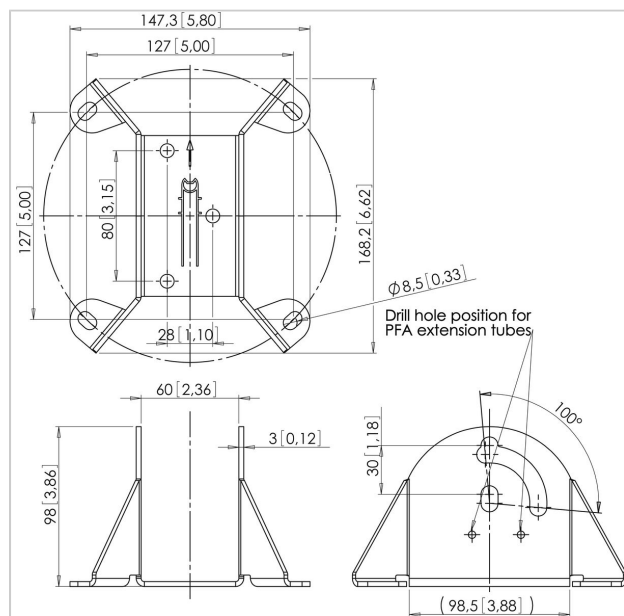

PFA 9010 Płyta sufitowa

Numer artykułu (SKU)
Kolor

7390104
Srebrny

PFA 9010 płyta sufitowa może być użyta do montażu TV lub projektora do sufitu w kombinacji z 60 mm profilami.

PFA 9010 płyta sufitowa jest częścią modułowej serii, która umożliwia stworzenie dowolnego rozwiązania sufitowego do monitorów i/lub projektorów. W łatwy sposób można dołączyć profile PFA 9003/9004/9015/9016.

PFA 9010 Płyta sufitowa

www.vogels.com

VOGEL'S HOLDING BV 2019 (c) Wszystkie prawa zastrzeżone.
Z zastrzeżeniem błędów drukarskich, technicznych i zmian cen.
Data: 2019-05-14

Specyfikacja

Numer rodzaju produktu	PFA 9010
Numer artykułu (SKU)	7390104
Kolor	Srebrny
Kod EAN pojedynczego opakowania	8712285312809
Certyfikat TÜV	Tak
Uchylny	Uchylny do 90°
Gwarancja	5-letnia
Maks. nośność (kg)	60
Rodzaje sufitów	Sufit płaski/nachylony
Wkręty Fischer® w zestawie	Tak