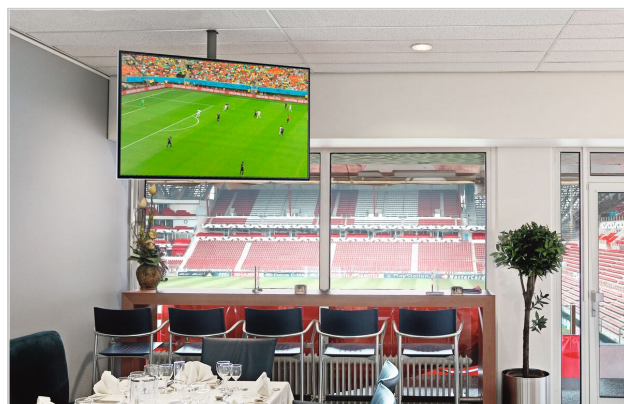

PFA 9010 Płyta sufitowa

Numer artykułu (SKU)
Kolor

7390104
Srebrny

PFA 9010 płyta sufitowa może być użyta do montażu TV lub projektora do sufitu w kombinacji z 60 mm profilami.

PFA 9010 płyta sufitowa jest częścią modułowej serii, która umożliwia stworzenie dowolnego rozwiązania sufitowego do monitorów i/lub projektorów. W łatwy sposób można dołączyć profile PFA 9003/9004/9015/9016.

PFA 9010 Płyta sufitowa

www.vogels.com

VOGEL'S HOLDING BV 2019 (c) Wszystkie prawa zastrzeżone.
Z zastrzeżeniem błędów drukarskich, technicznych i zmian cen.
Data: 2019-05-14

Specyfikacja

Numer rodzaju produktu	PFA 9010
Numer artykułu (SKU)	7390104
Kolor	Srebrny
Kod EAN pojedynczego opakowania	8712285312809
Certyfikat TÜV	Tak
Uchylny	Uchylny do 90°
Gwarancja	5-letnia
Maks. nośność (kg)	60
Rodzaje sufitów	Sufit płaski/nachylony
Wkręty Fischer® w zestawie	Tak