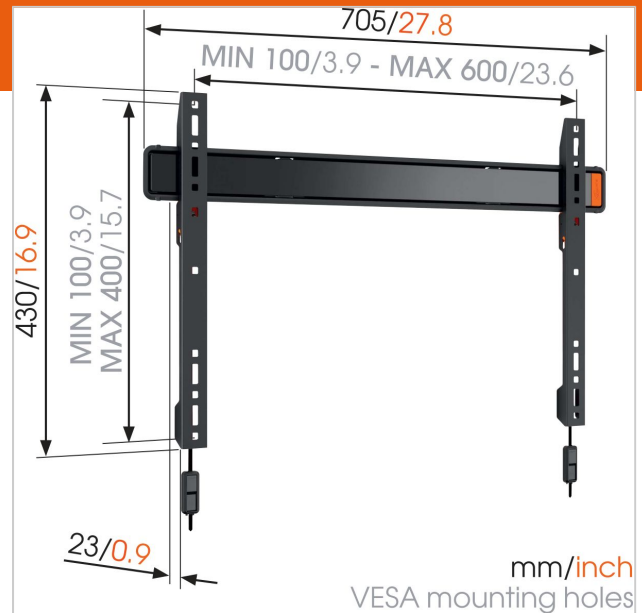

WALL 2305 Flache TV-Wandhalterung

Artikelnummer (SKU)
Farbe

8350080

Entscheidende Vorteile

- Rasten Sie Ihren Fernseher sicher ein
- Montieren Sie Ihren Fernseher nur 2,3 cm von der Wand entfernt
- Einfach clever: Toller Komfort zu einem erschwinglichen Preis

Für die größten Fernseher mit einer Größe von bis zu 80 Zoll (203 cm)

Diese extragroße TV-Wandhalterung WALL 2305 bietet eine sichere Befestigung selbst der größten Fernseher, zwischen 40 und 80 Zoll (101 und 203 cm) und einem Gewicht von bis zu 80 kg. So wirkt Ihr Fernseher wie ein Kunstwerk an Ihrer Wand. Nutzen Sie die WALL 2305 TV-Wandhalterung, um Ihren Fernseher flach und sicher an der Wand zu montieren. Eine tolle Möglichkeit, kleine Räume ideal zu nutzen und Platz zu sparen. Klicken Sie den Bildschirm mit dem Vogel's Autolock-System sicher ein.

WALL 2305 Flache TV-Wandhalterung

www.vogels.com

VOGEL'S HOLDING BV 2019 (c) Alle Rechte vorbehalten.
Vorbehaltlich Druckfehler, technischer und Preisänderungen.
Datum: 2019-02-13

Technische Daten

Produkttyp-Nummer	WALL 2305
Artikelnummer (SKU)	8350080
EAN-Einzelbox	8712285329920
Produktgröße	L
Garantie	Lebensdauer
Min. Bildschirmgröße (Zoll)	40
Max. Bildschirmgröße (Zoll)	80
Min. hole pattern	100mm x 100mm
Max. hole pattern	600mm x 400mm
Max. Schraubengröße	M8
Max. Schnittstellenhöhe (mm)	430
Max. Breite der Schnittstelle (mm)	705
Min. Abstand zur Wand (mm)	23
Universelles oder festes	Universell
Lochmuster	
Produktlinie	WALL