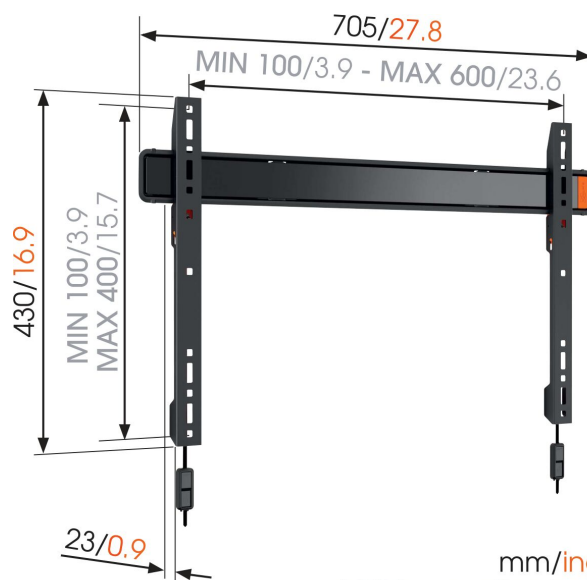

WALL 2305 Flache TV-Wandhalterung

Für die größten Fernseher mit einer Größe von bis zu 80 Zoll (203 cm)

Diese extragroße TV-Wandhalterung WALL 2305 bietet eine sichere Befestigung selbst der größten Fernseher, zwischen 40 und 80 Zoll (101 und 203 cm) und einem Gewicht von bis zu 80 kg. So wirkt Ihr Fernseher wie ein Kunstwerk an Ihrer Wand. Nutzen Sie die WALL 2305 TV-Wandhalterung, um Ihren Fernseher flach und sicher an der Wand zu montieren. Eine tolle Möglichkeit, kleine Räume ideal zu nutzen und Platz zu sparen. Klicken Sie den Bildschirm mit dem Vogel's Autolock-System sicher ein.

WALL 2305 Flache TV- Wandhalterung

Technische Daten

| | |
|-------------------------------------|---------------|
| Artikelnummer (SKU) | 8350080 |
| EAN-Einzelbox | 8712285329920 |
| Produktgröße | L |
| Garantie | Lebenslang |
| Min. Bildschirmgröße (Zoll) | 40 |
| Max. Bildschirmgröße (Zoll) | 80 |
| Min. hole pattern | 100mm x 100mm |
| Max. hole pattern | 600mm x 400mm |
| Max. Schraubengröße | M8 |
| Max. Schnittstellenhöhe (mm) | 430 |
| Max. Breite der Schnittstelle (mm) | 705 |
| Min. Abstand zur Wand (mm) | 23 |
| Universelles oder festes Lochmuster | Universell |