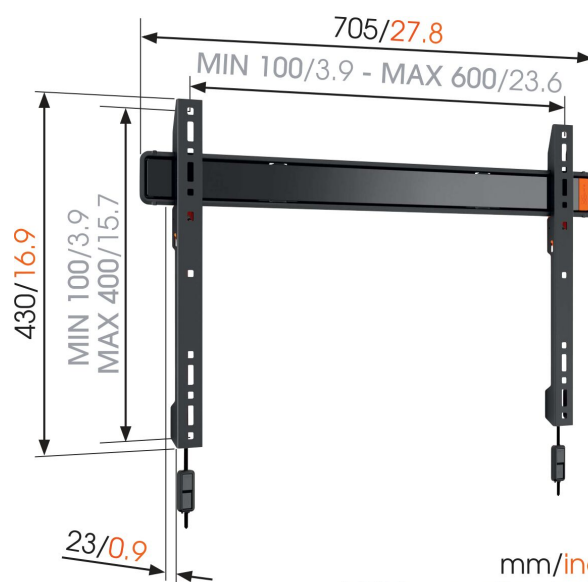

## WALL 2305 Flache TV-Wandhalterung

**Für die größten Fernseher mit einer Größe von bis zu 80 Zoll (203 cm)**

Diese extragroße TV-Wandhalterung WALL 2305 bietet eine sichere Befestigung selbst der größten Fernseher, zwischen 40 und 80 Zoll (101 und 203 cm) und einem Gewicht von bis zu 80 kg. So wirkt Ihr Fernseher wie ein Kunstwerk an Ihrer Wand. Nutzen Sie die WALL 2305 TV-Wandhalterung, um Ihren Fernseher flach und sicher an der Wand zu montieren. Eine tolle Möglichkeit, kleine Räume ideal zu nutzen und Platz zu sparen. Klicken Sie den Bildschirm mit dem Vogel's Autolock-System sicher ein.

## WALL 2305 Flache TV- Wandhalterung

### Technische Daten

|                                     |               |
|-------------------------------------|---------------|
| Artikelnummer (SKU)                 | 8350080       |
| EAN-Einzelbox                       | 8712285329920 |
| Produktgröße                        | L             |
| Garantie                            | Lebenslang    |
| Min. Bildschirmgröße (Zoll)         | 40            |
| Max. Bildschirmgröße (Zoll)         | 80            |
| Min. hole pattern                   | 100mm x 100mm |
| Max. hole pattern                   | 600mm x 400mm |
| Max. Schraubengröße                 | M8            |
| Max. Schnittstellenhöhe (mm)        | 430           |
| Max. Breite der Schnittstelle (mm)  | 705           |
| Min. Abstand zur Wand (mm / inch)   | 23 / 0.91     |
| Universelles oder festes Lochmuster | Universell    |