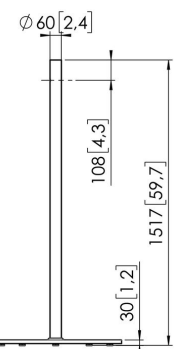

Five height adjustable screws for floor plate

PFF 1560 Display vloerstandaard

Specificaties

Min. grootte beeldscherm (inch)	19
Min. grootte beeldscherm (inch)	55
Max. grootte beeldscherm (inch)	55
Max. grootte beeldscherm (inch)	55
Max. afstand tot vloer vanaf midden beeldscherm (mm)	1587
Max. laadgewicht (kg)	40
Max. laadgewicht (Lbs)	88.18
Hoogte	1517
Breedte	700
Diepte	700
Artikelnummer (SKU)	7321604
EAN enkele doos	8712285345449
Kleur	Roestvrij staal
Certificeringen	TAA
TÜV-gecertificeerd	Ja
Garantie	5 jaar