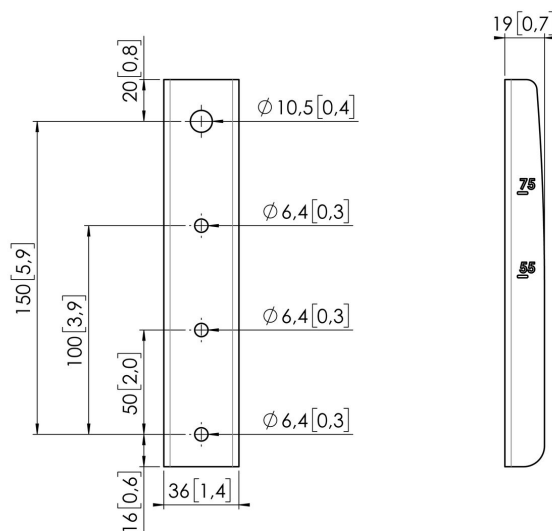

PFA 9174 Cisco Webex Pro adapter

Benefici chiave

- Facile da installare
- Modulare

Cisco ha presentato un nuovo display interattivo, il Cisco Webex Pro, disponibile nelle versioni 55" e 75". Questi display si caratterizzano per l'insolito schema di montaggio. Vogel's ha creato un adattatore ad hoc per consentire al Cisco Webex Pro di essere montato sulle bande d'interfaccia PFS (dalla serie Connect-it). Configurazione: 55": PFB 3411 + PFS 3304 + PFA 9174 75": PFB 3407 + PFB 3409 + PFA9104 + PFS 3306 + PFA 9174

PFA 9174 Cisco Webex Pro adapter

Specifiche

Numero dell'articolo (SKU)	7291740
Colore	Nero
EAN scatola singola	8712285361029
Altezza	185
Larghezza	36
Profondità	19
Garanzia	5 anni
Dimensione massima dello schermo (pollici)	75
Dimensione minima dello schermo (pollici)	55